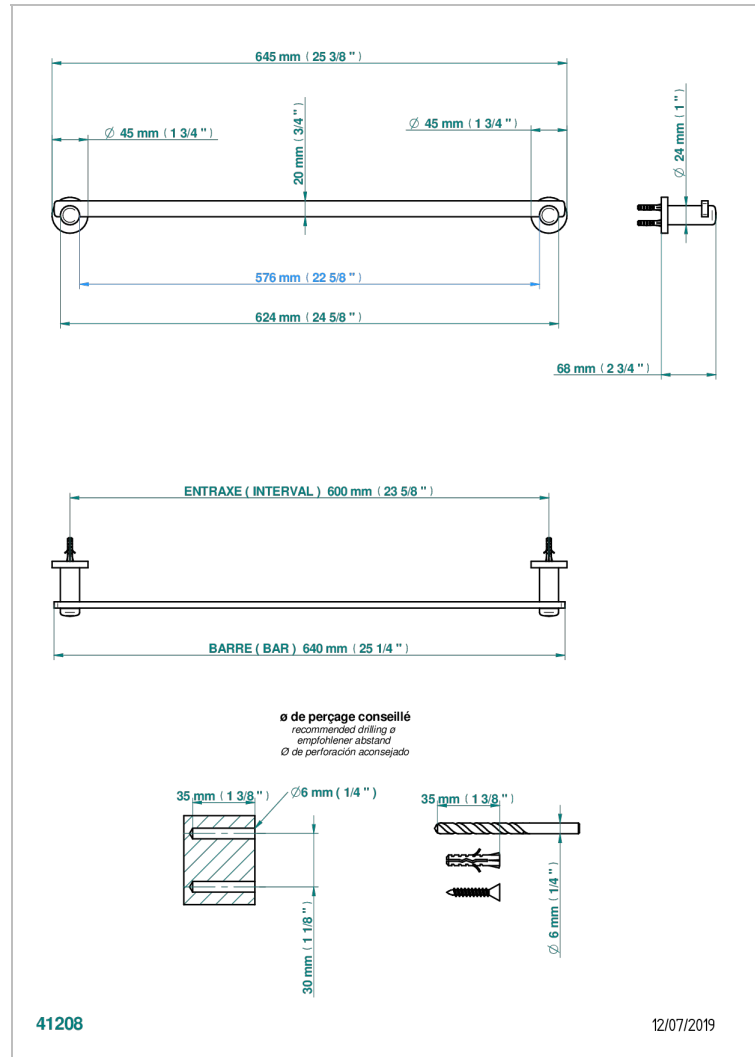

LE 11

U2A-514/60

Porte-serviette 1 barre fixe long. 600 mm

CARACTÉRISTIQUES

- Le 11
- Porte-serviette 1 barre fixe long. 600 mm

FINITIONS DISPONIBLES

Bronze clair - D01
Chromé - A02
Chromé / doré - G02
Chromé mat - C02
Doré brillant - F01
Doré mat - F07