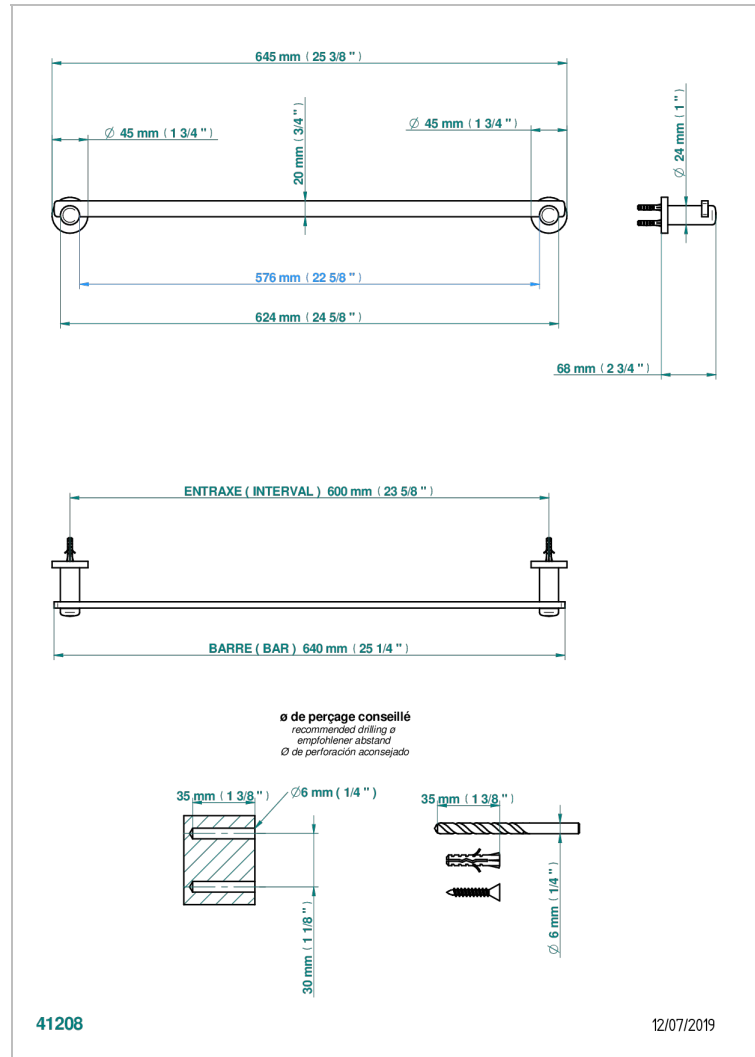

# LE 11

U2A-514/60

Porte-serviette 1 barre fixe long. 600 mm

## CARACTÉRISTIQUES

- Le 11
- Porte-serviette 1 barre fixe long. 600 mm