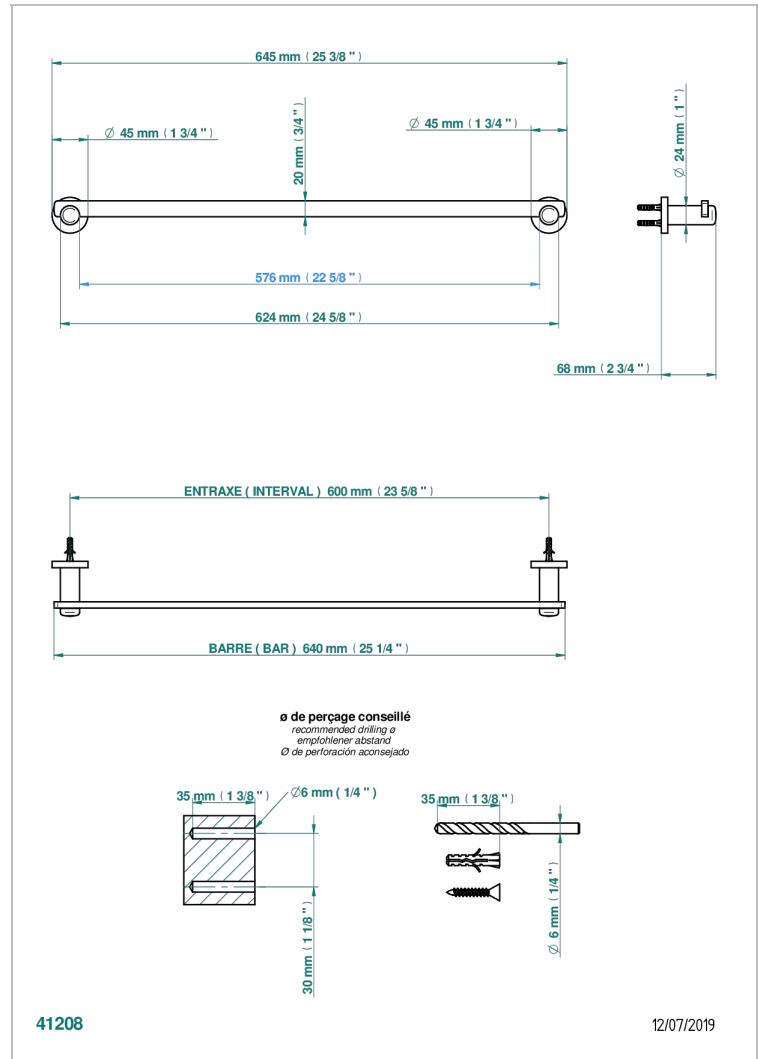

# LE 11

U2A-514/60

Toallero lg 600 mm

## CARACTERÍSTICAS

- Le 11
- Toallero lg 600 mm