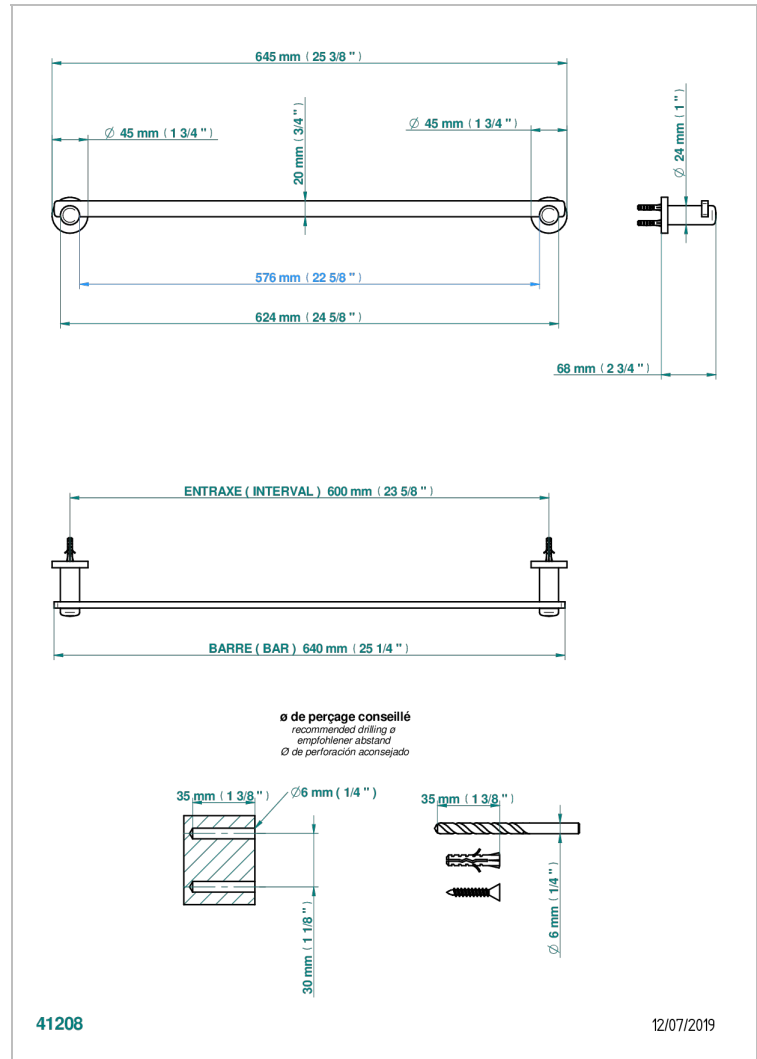

# LE 11

U2A-514/60

Handtuchstange Länge 600 mm

## EIGENSCHAFTEN

- Le 11
- Handtuchstange Länge 600 mm