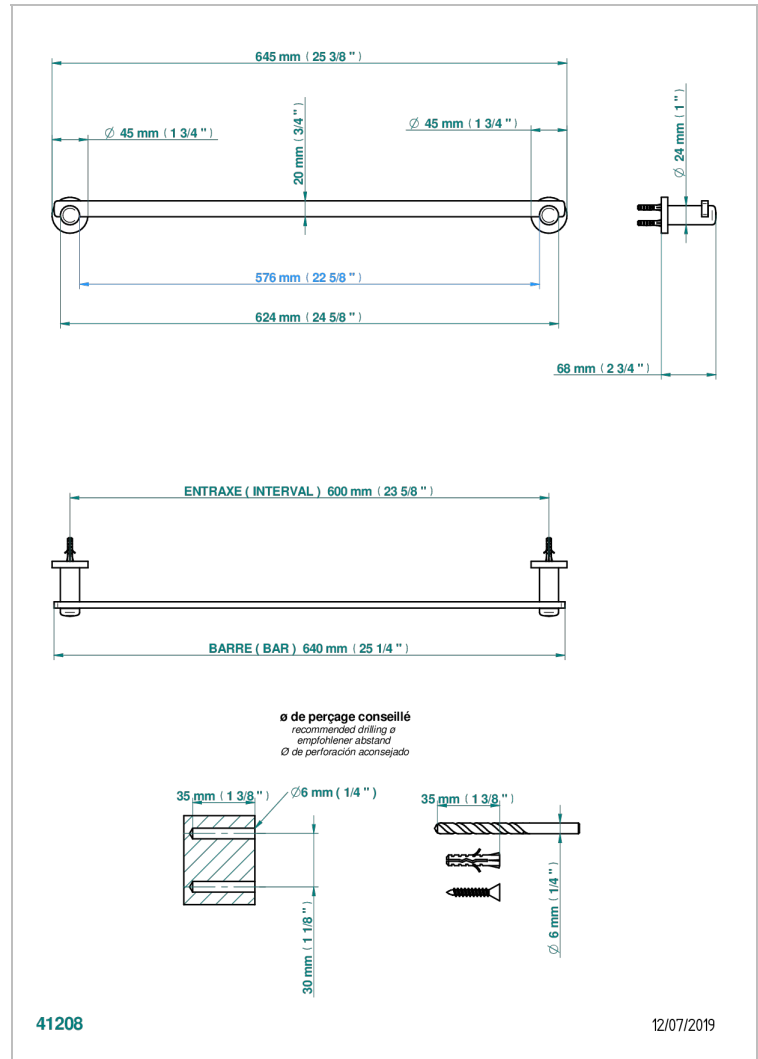

LE 11

U2A-514/60

Toallero lg 600 mm

CARACTERÍSTICAS

- Le 11
- Toallero lg 600 mm

ACABADOS DISPONIBLES

Bronce claro - D01
Cerámica negra mate - D30
Cobre viejo mate - H07
Cromo - A02
Cromo / dorado - G02
Cromo mate - C02