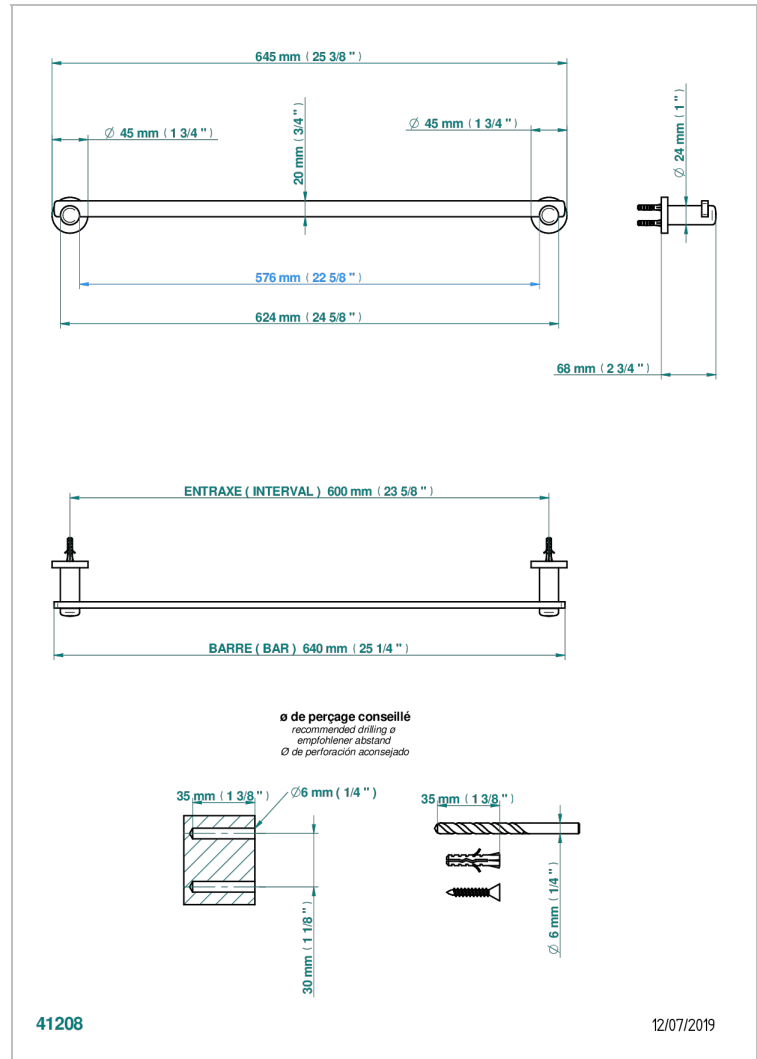

LE 11

U2A-514/60

Handtuchstange Länge 600 mm

EIGENSCHAFTEN

- Le 11
- Handtuchstange Länge 600 mm

VERFÜGBARE OBERFLÄCHEN

Altnickel - H28
Blassgold - F30
Blassgold matt unlackiert - F31
Bronze hell - D01
Chrom - A02
Chrom / gold - G02