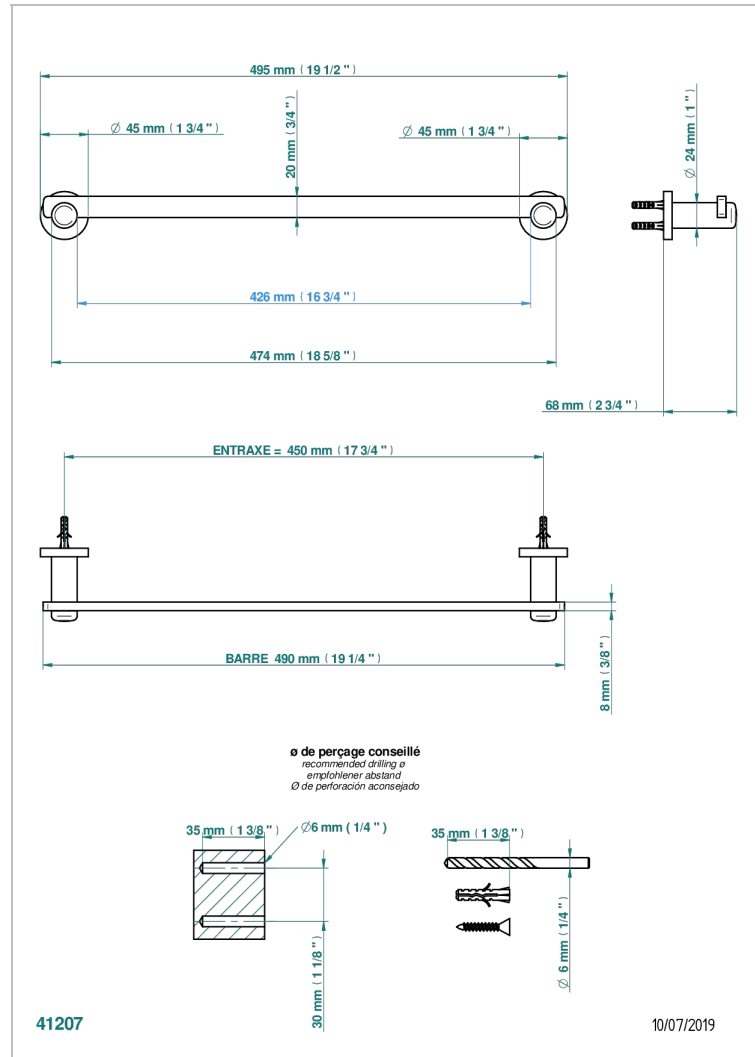

LE 11 A MANETTES

U2B-514/45

Porte-serviette 1 barre fixe long. 450 mm

THG[®]
PARIS

CARACTÉRISTIQUES

- Le 11 à manettes
- Porte-serviette 1 barre fixe long. 450 mm

FINITIONS DISPONIBLES

Bronze clair - D01
Chromé - A02
Chromé / doré - G02
Chromé mat - C02
Doré brillant - F01
Doré mat - F07