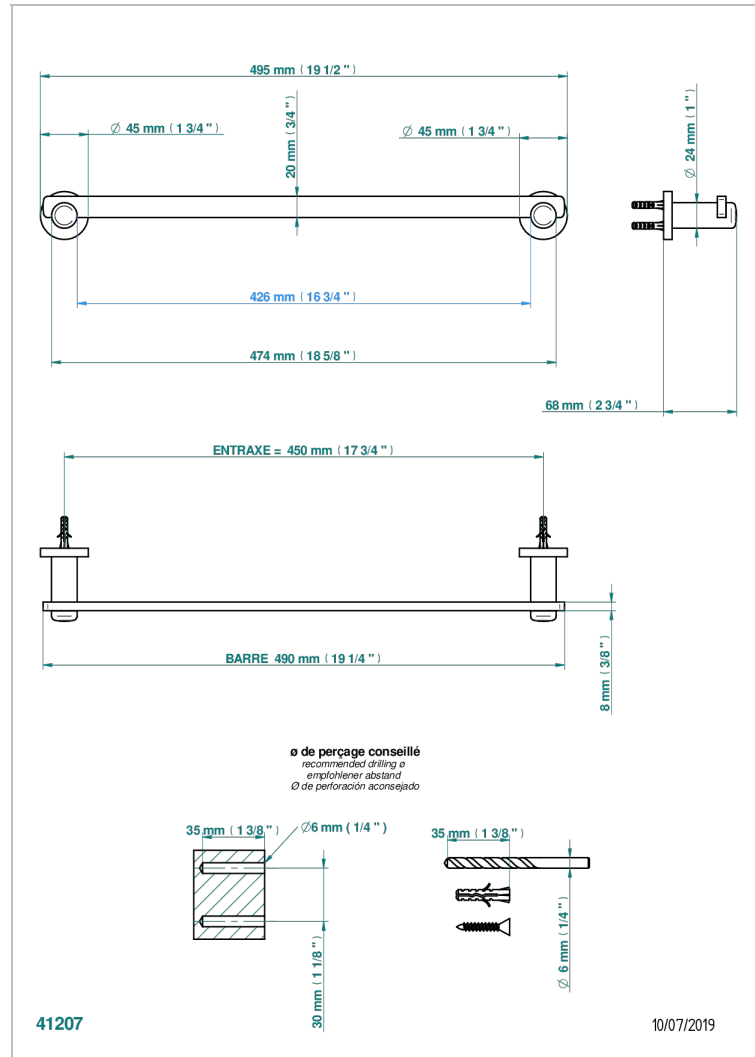

# LE 11 A MANETTES

U2B-514/45

Porte-serviette 1 barre fixe long. 450 mm

THG<sup>®</sup>  
PARIS

## CARACTÉRISTIQUES

- Le 11 à manettes
- Porte-serviette 1 barre fixe long. 450 mm