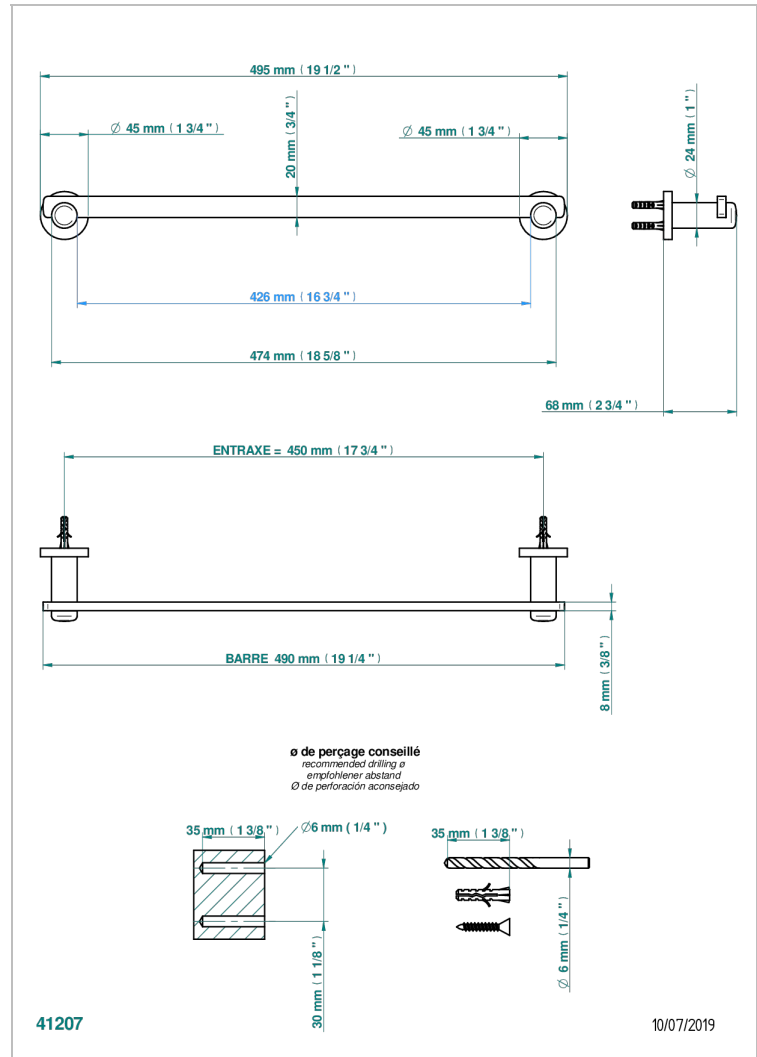

LE 11

U2A-514/45

Porte-serviette 1 barre fixe long. 450 mm

CARACTÉRISTIQUES

- Le 11
- Porte-serviette 1 barre fixe long. 450 mm

FINITIONS DISPONIBLES

Bronze clair - D01
Chromé - A02
Chromé / doré - G02
Chromé mat - C02
Doré brillant - F01
Doré mat - F07

Nickel brillant - B01
Nickel mat - C01
Noir mat céramique - D30
Or pâle - F30
Or pâle mat - F31
Pvd blush - H62

Pvd blush mat - H60
Pvd couleur bronze brown - F33
Pvd couleur bronze brown - mat - F34
Pvd couleur doré - H52
Pvd couleur doré mat - H53
Pvd couleur laiton - H49