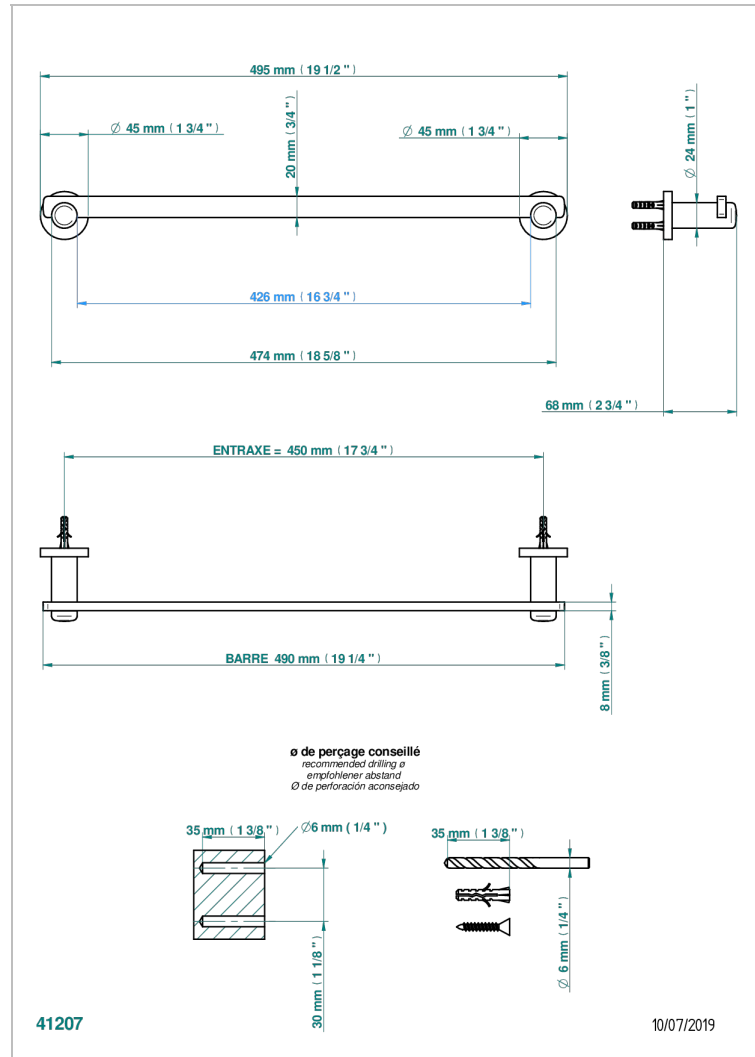

LE 11

U2A-514/45

Porte-serviette 1 barre fixe long. 450 mm

CARACTÉRISTIQUES

- Le 11
- Porte-serviette 1 barre fixe long. 450 mm

FINITIONS DISPONIBLES

Bronze clair - D01
Chromé - A02
Chromé / doré - G02
Chromé mat - C02
Doré brillant - F01
Doré mat - F07