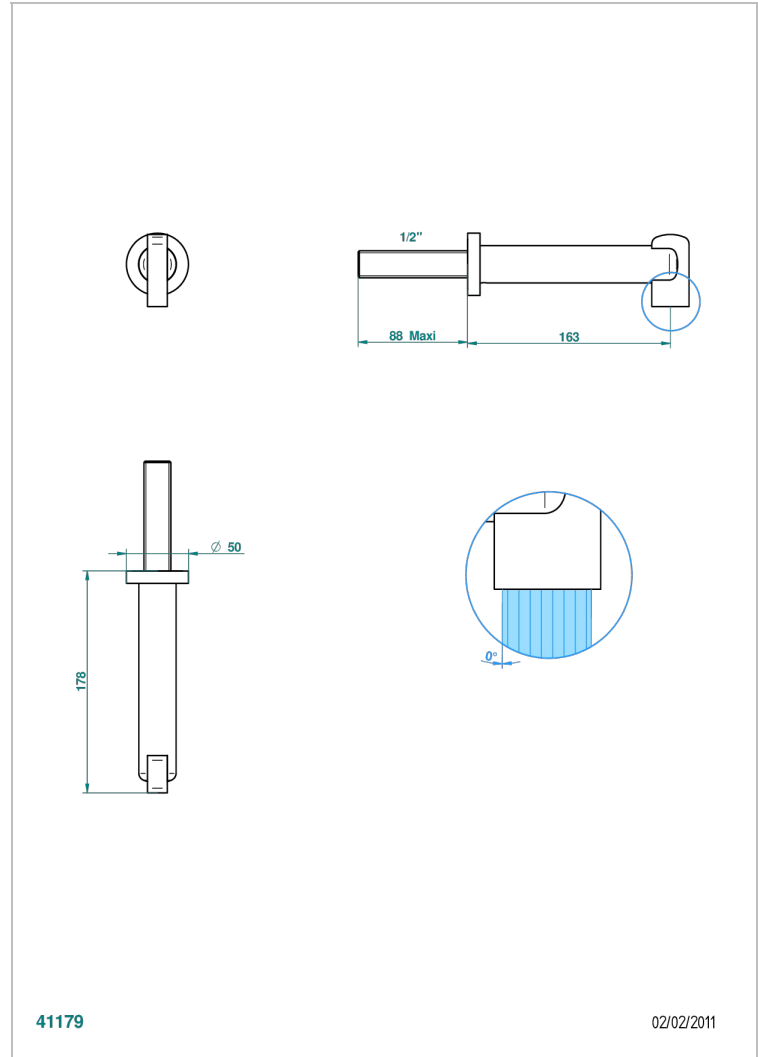

# LE 11 A MANETTES

U2B-22GAB

Bec de lavabo mural goliath 1/2 sans té

THG<sup>®</sup>  
PARIS

41179

02/02/2011

## CARACTÉRISTIQUES

- Le 11 à manettes
- Bec de lavabo mural goliath 1/2 sans té