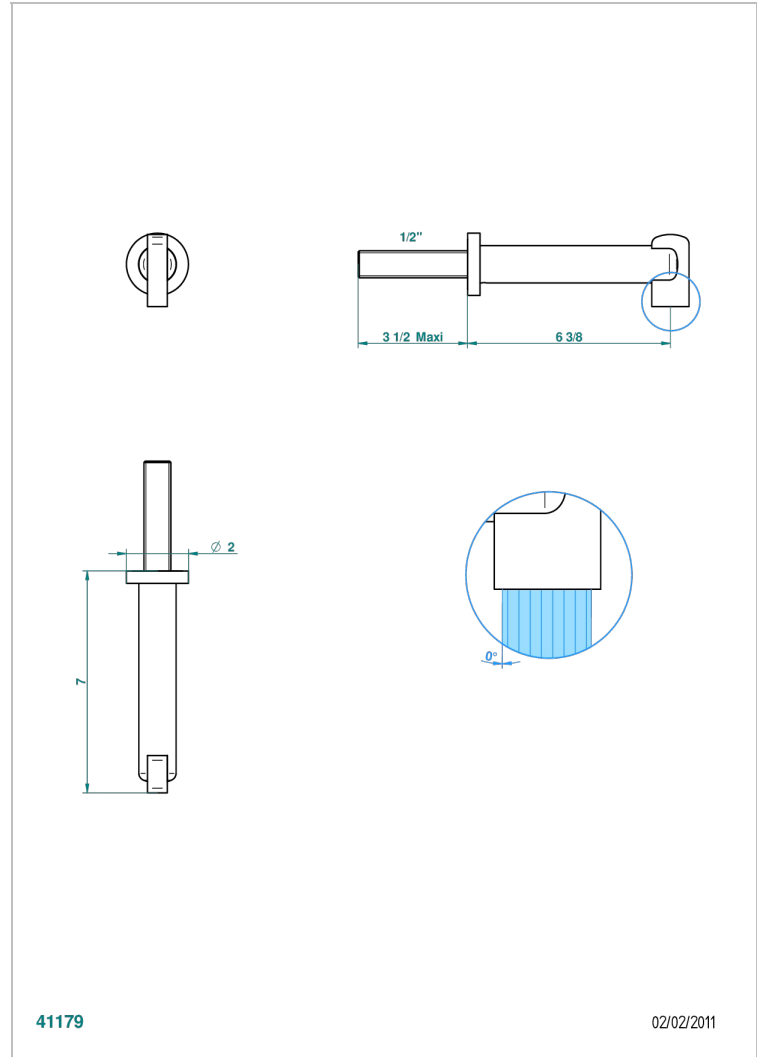

LE 11 A MANETTES

U2B-22GAB

Bec de lavabo mural goliath 1/2 sans té

THG[®]
PARIS

41179

02/02/2011

CARACTÉRISTIQUES

- Le 11 à manettes
- Bec de lavabo mural goliath 1/2 sans té

SPÉCIFICATIONS TECHNIQUES

- Recommandé : 3 bars (max. 5 bars) - Advised : 43,5 psi (max. 72 psi)
- 9 l/min à 3 bars (1.58 gpm at 43.5 psi)

FINITIONS DISPONIBLES

Bronze clair - D01
Chromé - A02
Chromé / doré - G02
Chromé mat - C02
Doré brillant - F01
Doré mat - F07