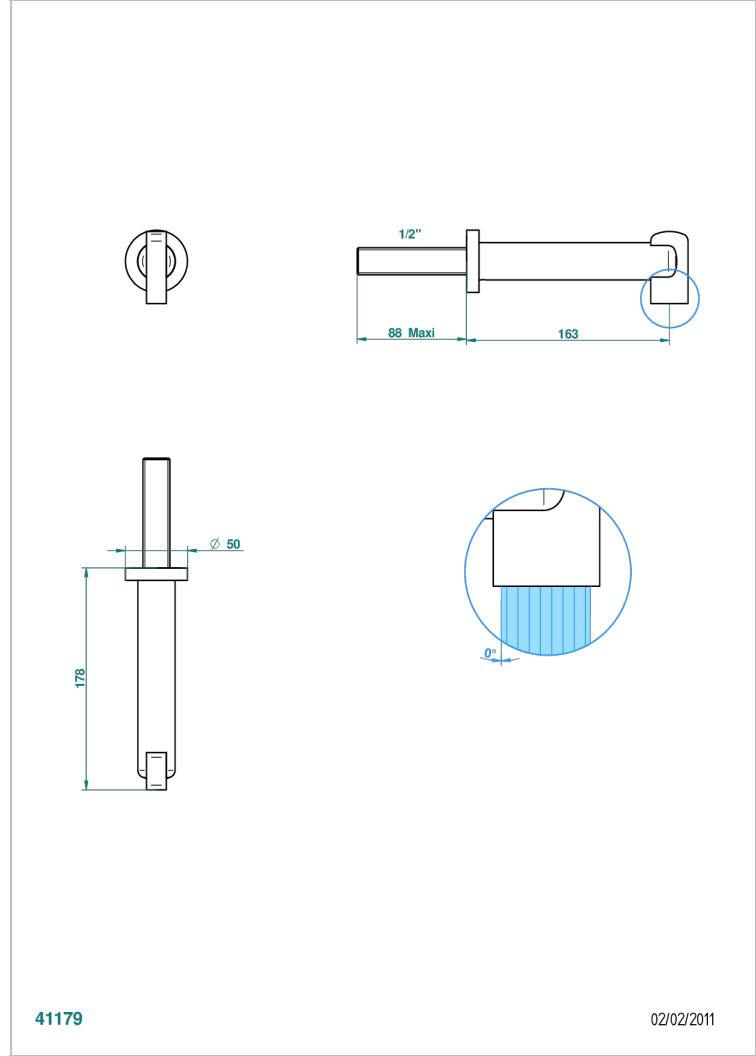

LE 11

U2A-22GAB

Bec de lavabo mural goliath 1/2 sans té

THG[®]
PARIS

41179

02/02/2011

CARACTÉRISTIQUES

- Le 11
- Bec de lavabo mural goliath 1/2 sans té

SPÉCIFICATIONS TECHNIQUES

- Recommandé : 3 bars (max. 5 bars) - Advised : 43,5 psi (max. 72 psi)
- 9 l/min à 3 bars (1.58 gpm at 43.5 psi)

FINITIONS DISPONIBLES

Bronze clair - D01
Chromé - A02
Chromé / doré - G02
Chromé mat - C02
Doré brillant - F01
Doré mat - F07