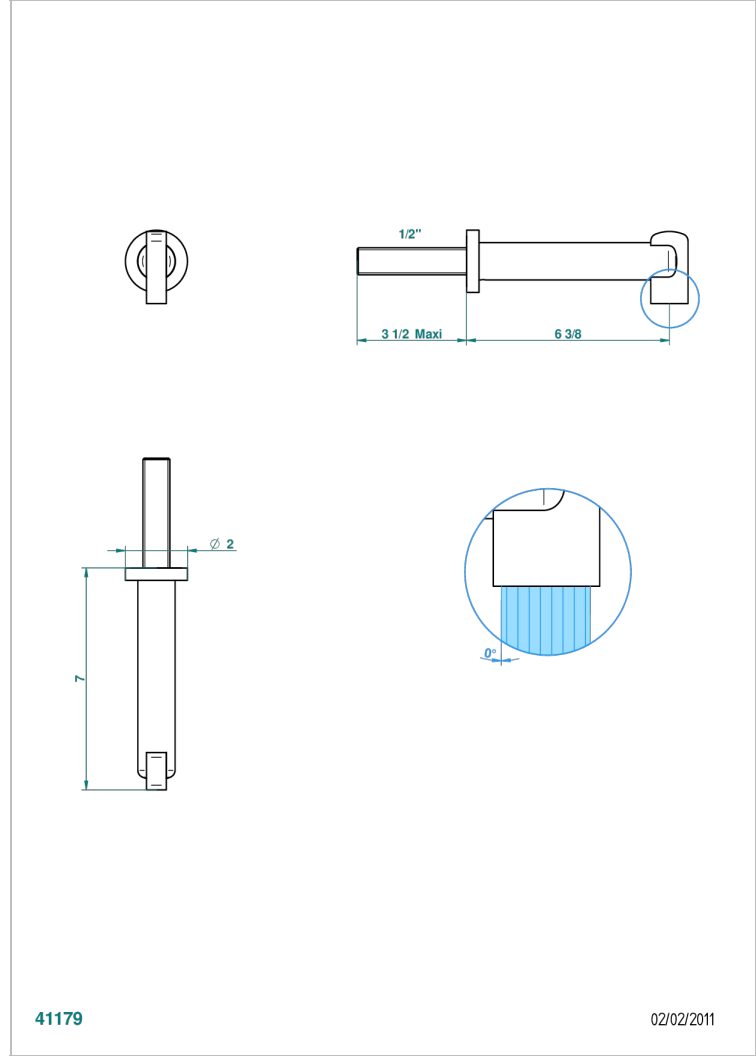

# LE 11

U2A-22GAB

Bec de lavabo mural goliath 1/2 sans té

THG<sup>®</sup>  
PARIS

41179

02/02/2011

## CARACTÉRISTIQUES

- Le 11
- Bec de lavabo mural goliath 1/2 sans té