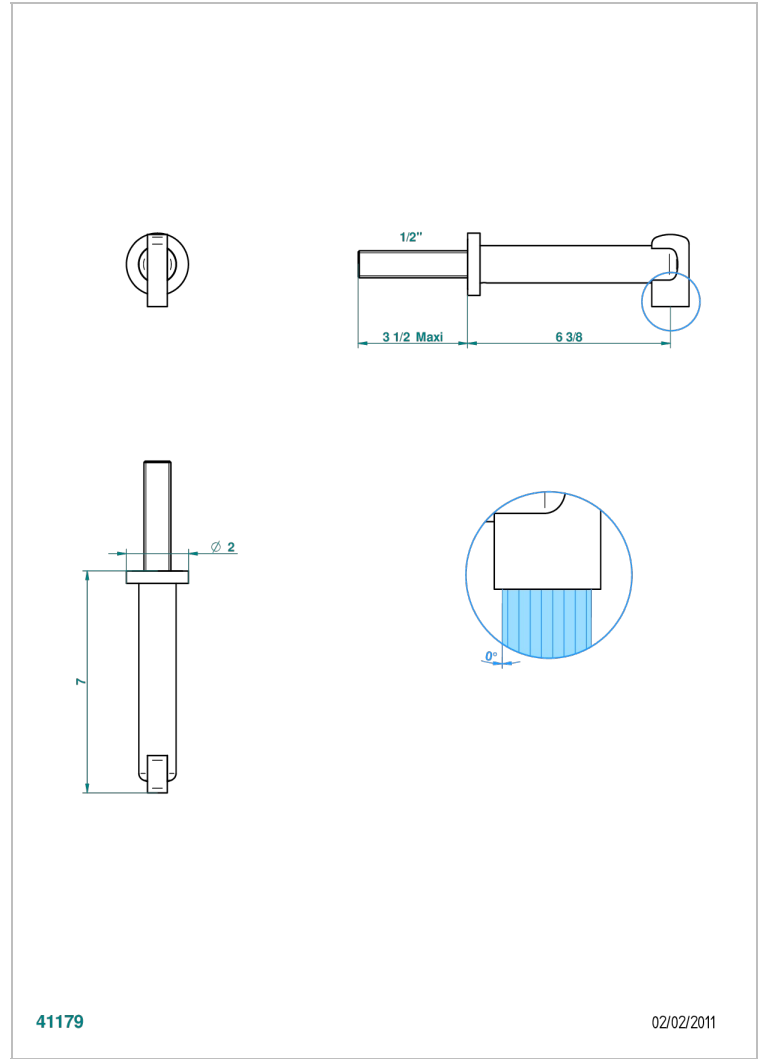

LE 11

U2A-22GAB

Bec de lavabo mural goliath 1/2 sans té

THG[®]
PARIS

41179

02/02/2011

CARACTÉRISTIQUES

- Le 11
- Bec de lavabo mural goliath 1/2 sans té

SPECIFICATIONS TECHNIQUES

- Recommandé : 3 bars (max. 5 bars) - Advised : 43,5 psi (max. 72 psi)
- 9 l/min à 3 bars (1.58 gpm at 43.5 psi)

PRODUITS ASSOCIÉS

- Ref. G00-309/B Bonde à écoulement libre avec grille pour vidage de lavabo
- Ref. G00-309/S Siphon design apparent
- Ref. G00-316 Vidage de lavabo clic-clac modèle Europe
- Ref. G00-308T Siphon culot réglable mini 45 mm maxi 90 mm, garde d'eau de 45 mm avec tubulure