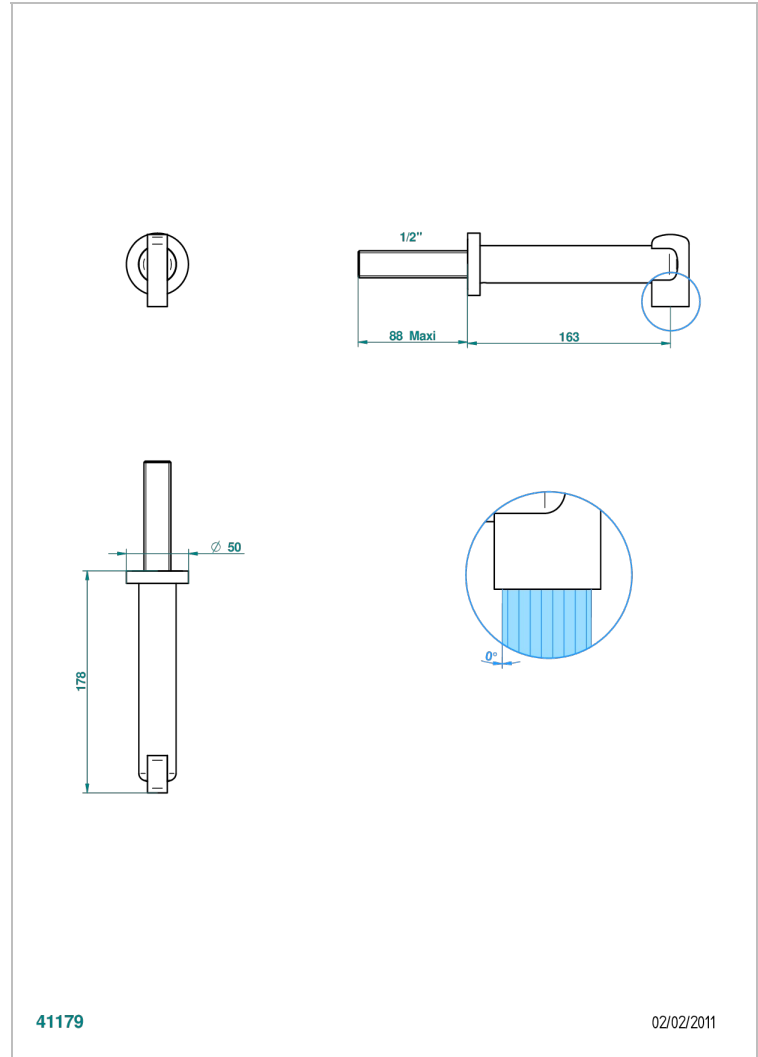

# LE 11

U2A-22GAB

Bec de lavabo mural goliath 1/2 sans té

THG<sup>®</sup>  
PARIS

41179

02/02/2011

## CARACTÉRISTIQUES

- Le 11
- Bec de lavabo mural goliath 1/2 sans té

## PRODUITS ASSOCIÉS

- Ref. G00-309/B Bonde à écoulement libre avec grille pour vidage de lavabo
- Ref. G00-309/S Siphon design apparent
- Ref. G00-316 Vidage de lavabo clic-clac modèle Europe
- Ref. G00-308T Siphon culot réglable mini 45 mm maxi 90 mm, garde d'eau de 45 mm avec tubulure