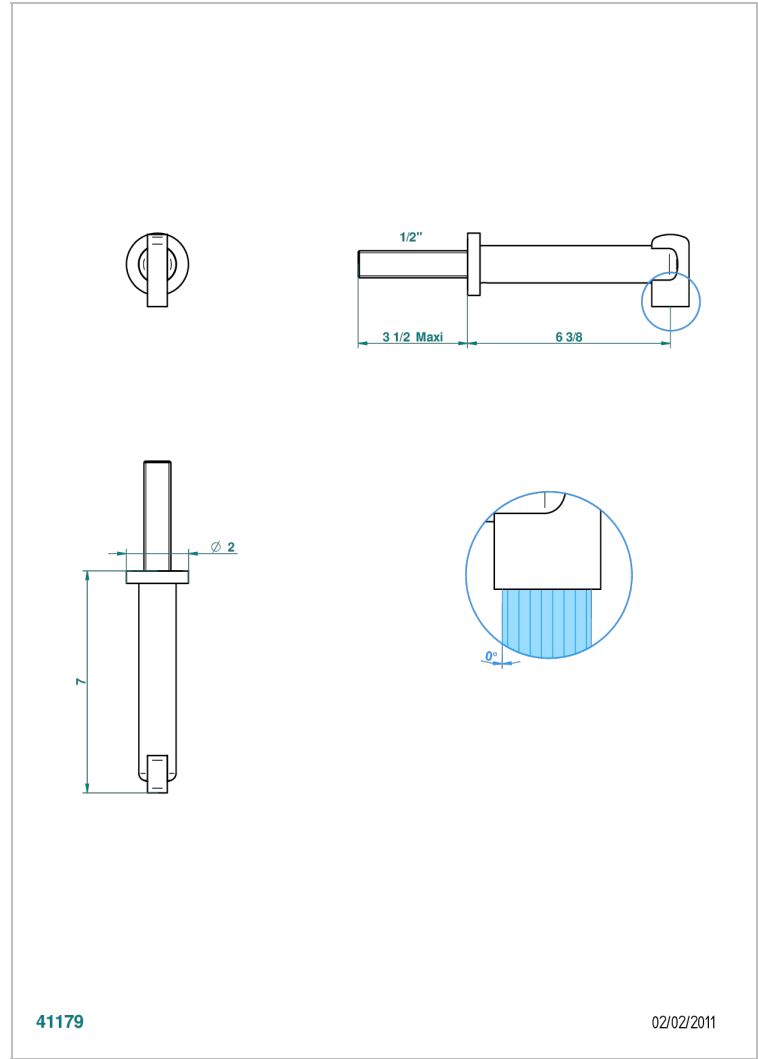

# LE 11

U2A-22GAB

Bec de lavabo mural goliath 1/2 sans té

THG<sup>®</sup>  
PARIS

41179

02/02/2011

## CARACTÉRISTIQUES

- Le 11
- Bec de lavabo mural goliath 1/2 sans té

## PRODUITS ASSOCIÉS

- Ref. G00-309/B Bonde à écoulement libre avec grille pour vidage de lavabo
- Ref. G00-309/S Siphon design apparent
- Ref. G00-316 Vidage de lavabo clic-clac modèle Europe
- Ref. G00-308T Siphon culot réglable mini 45 mm maxi 90 mm, garde d'eau de 45 mm avec tubulure