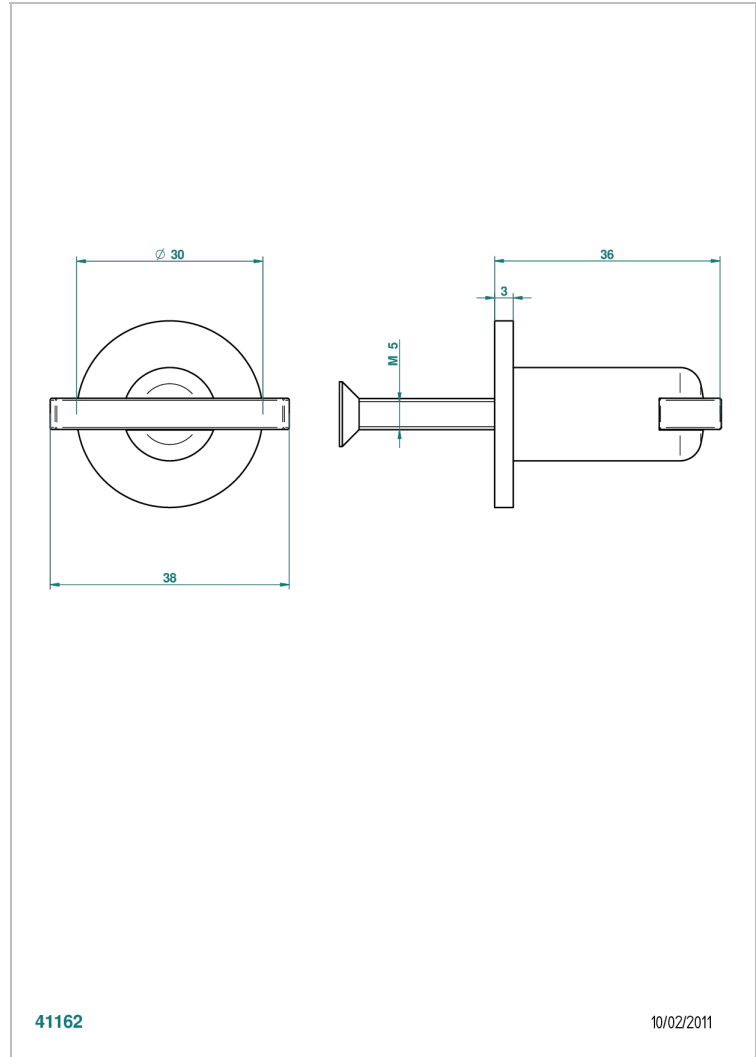

LE 11 WITH LEVER

U2B-26BP

中号按钮

THG[®]
PARIS

41162

10/02/2011

特色

- Le 11 with lever
- 中号按钮