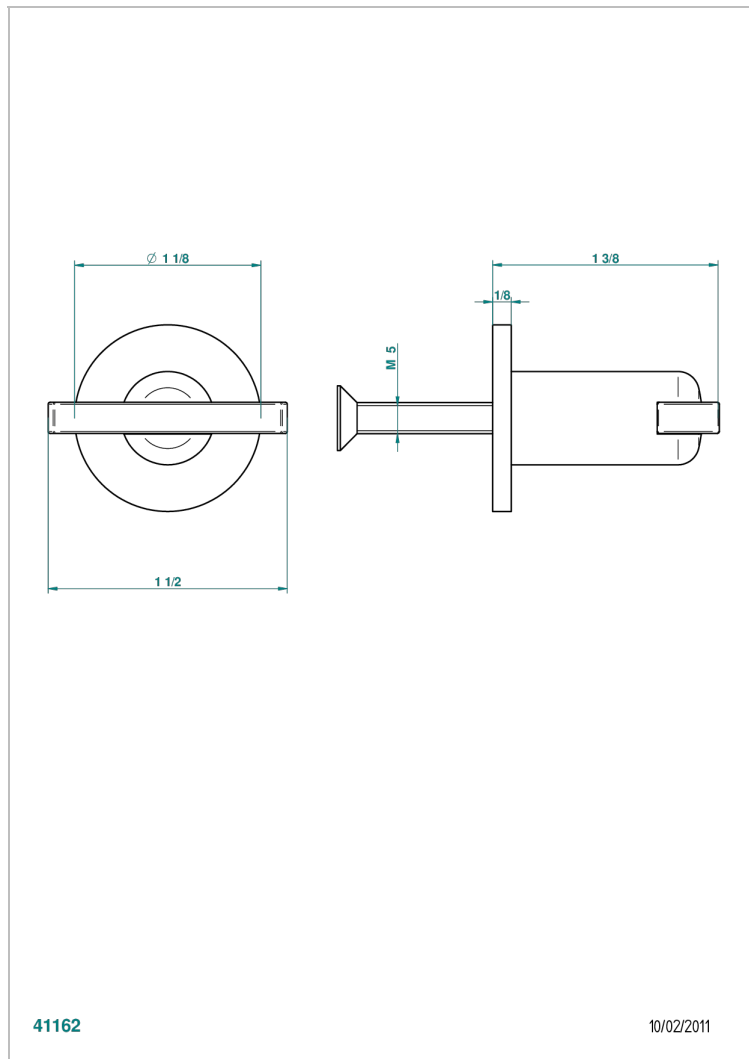

LE 11 WITH LEVER

U2B-26BP

中号按钮

THG[®]
PARIS

41162

10/02/2011

特色

- Le 11 with lever
- 中号按钮