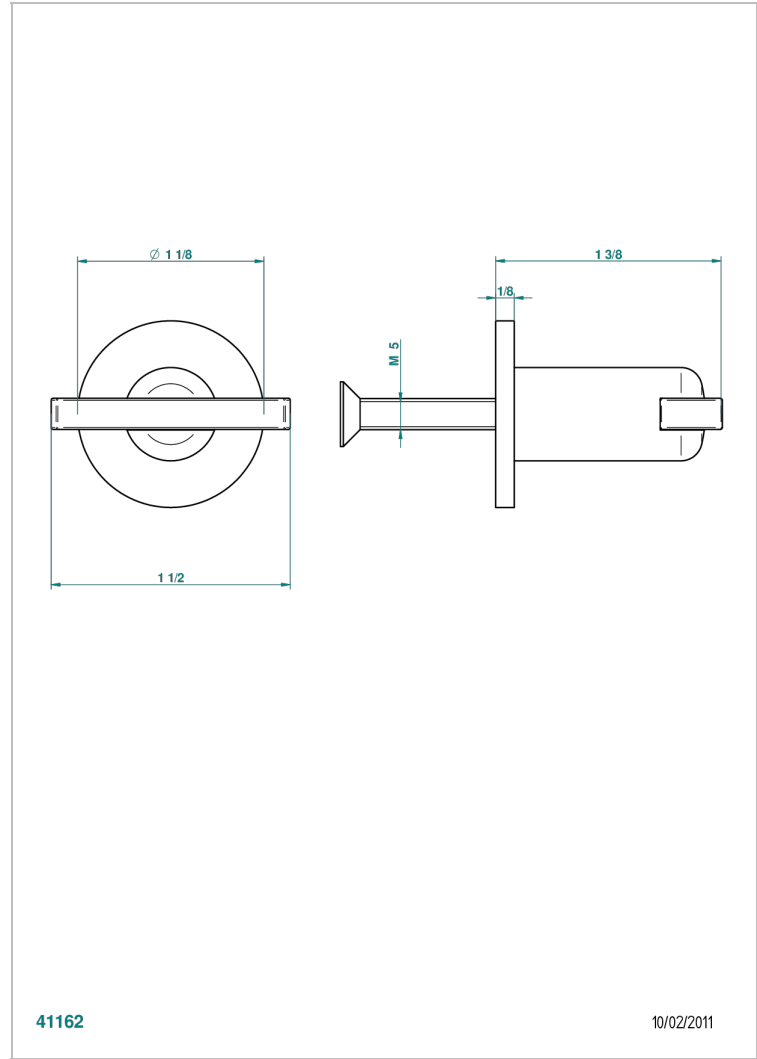

LE 11

U2A-26BP

中号按钮

特色

- Le 11
- 中号按钮

可选饰面

Black ceram - D30
Blush PVD - H62
Graphite PVD - H64
Matt Umber PVD - H67
Matt blush PVD - H60
Matt graphite PVD - H65

PVD哑光棕铜 - F34
PVD哑光金 - H53
PVD哑光铜 - H50
PVD哑光镍 - H56
PVD抛光铜 - H49
PVD棕铜 - F33