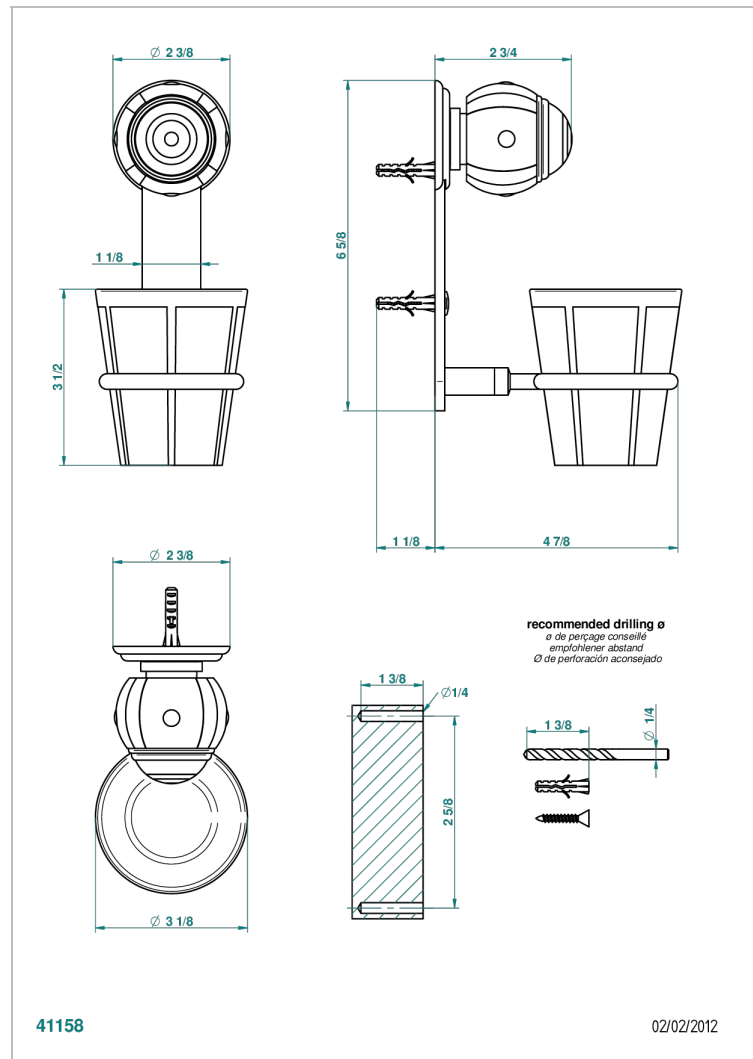

ITHAQUE DECORACION EN ORO

A7A-536B

Portavaso mural con vaso de porcelana

THG[®]
PARIS

CARACTERÍSTICAS

- Ithaque decoración en oro
- Portavaso mural con vaso de porcelana

ACABADOS DISPONIBLES

Bronce claro - D01
Cerámica negra mate - D30
Cobre viejo mate - H07
Cromo - A02
Cromo / dorado - G02
Cromo mate - C02