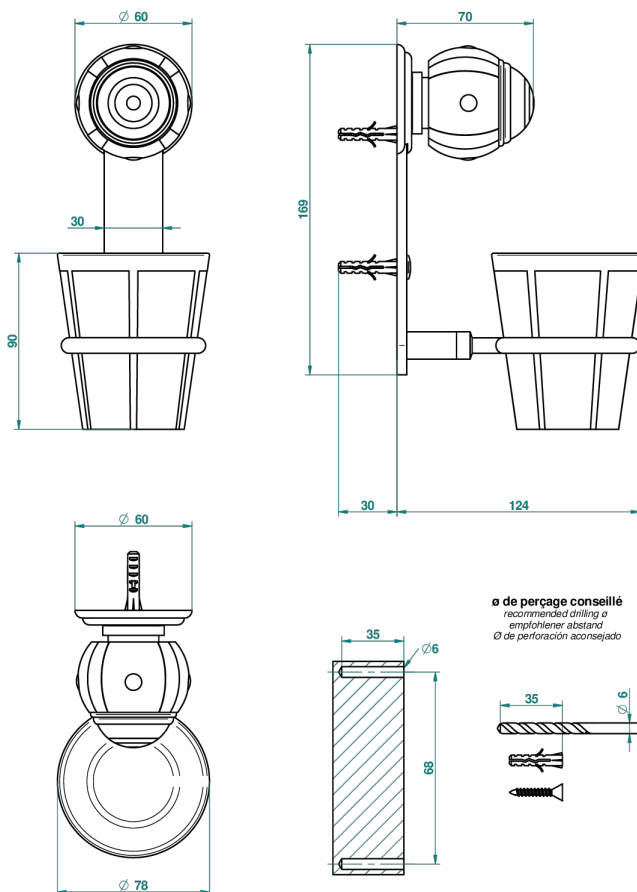

ITHAQUE С ЗОЛОТЫМ ДЕКОРОМ

A7A-536B

Стакан настенный фарфоровый для зубных щёток

THG®
PARIS

41158

02/02/2012

ХАРАКТЕРИСТИКИ

- Ithaque с золотым декором
- Стакан настенный фарфоровый для зубных щёток

ДОСТУПНЫЕ ВАРИАНТЫ ПОКРЫТИЙ

Black ceram - D30
Blush PVD - H62
Graphite PVD - H64
Matt Umber PVD - H67
Matt blush PVD - H60
Matt graphite PVD - H65

Umber PVD - H66
Бронза - D01
Золото - F01
Матовая красная старинная медь - H07
Матовое золото - F07
Матовое светлое золото - F31

Матовый никель - C01
Матовый хром - C02
Никель - B01
Покрытие PVD бронза - F33
Покрытие PVD золотистый цвет - H52
Покрытие PVD латунь - H49

Покрытие PVD матовая бронза - F34
Покрытие PVD матовая латунь - H50
Покрытие PVD матовый золотистый - H53
Покрытие PVD матовый никель - H56
Покрытие PVD никель - H55
Светлое золото - F30

Состаренный никель - H28
Хром - A02
Хром/золото - G02