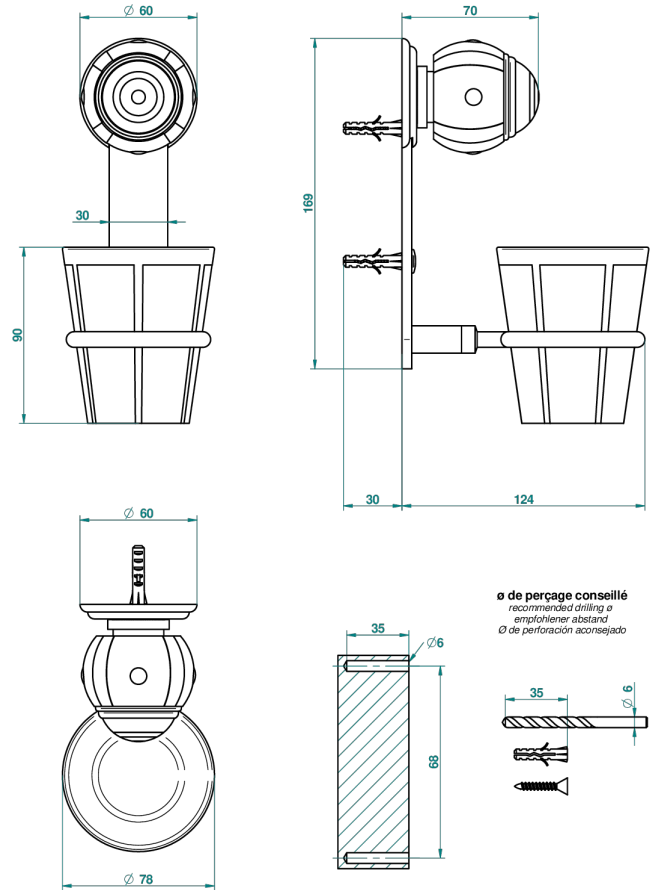

ITHAQUE DECORACION EN ORO

A7A-536B

Portavasos mural con vaso de porcelana

THG[®]
PARIS

41158

02/02/2012

CARACTERÍSTICAS

- Ithaque decoración en oro
- Portavasos mural con vaso de porcelana

ACABADOS DISPONIBLES

Bronce claro - D01
Cerámica negra mate - D30
Cobre viejo mate - H07
Cromo - A02
Cromo / dorado - G02
Cromo mate - C02

Dorado - F01
Dorado mate - F07
Dorado pálido - F30
Dorado pálido mate (sin barniz) - F31
Níquel - B01
Níquel mate - C01