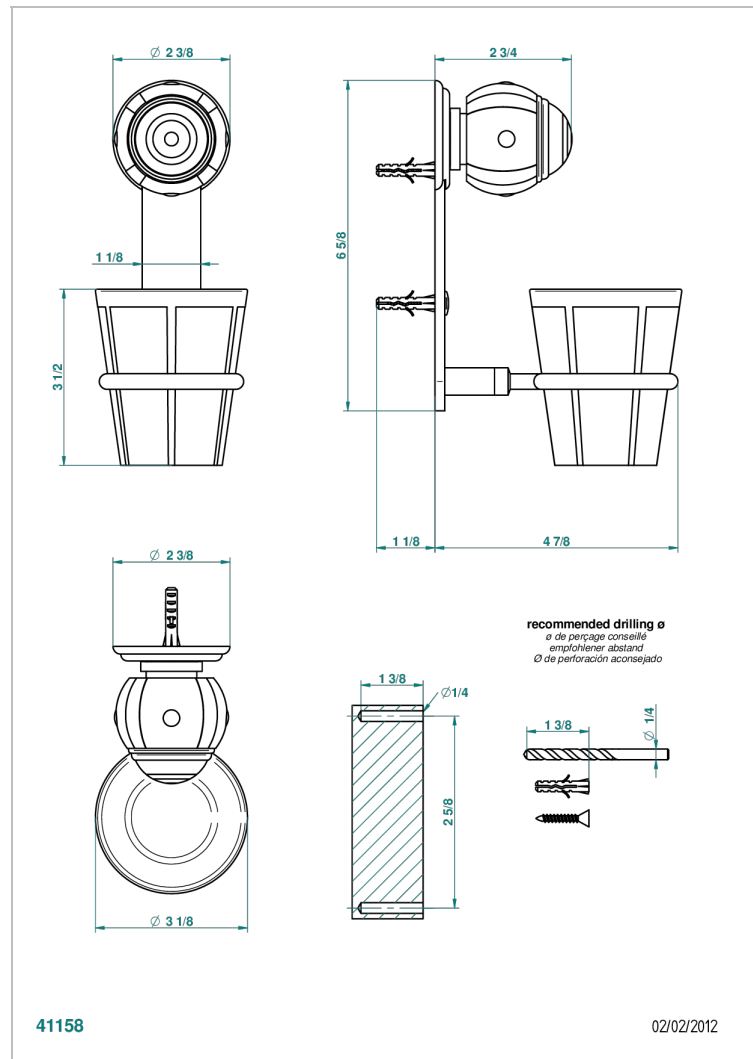

# ITHAQUE С ЗОЛОТЫМ ДЕКОРОМ

A7A-536B

Стакан настенный фарфоровый для зубных щёток

THG<sup>®</sup>  
PARIS