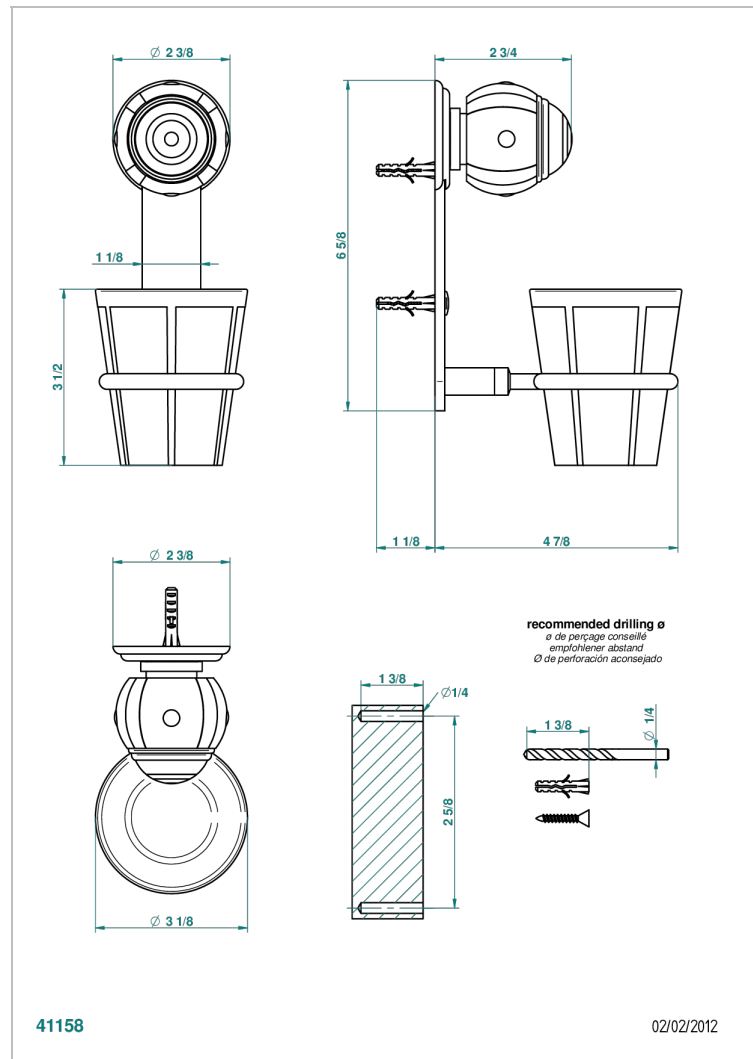

# ITHAQUE DECORACION EN ORO

A7A-536B

Portavaso mural con vaso de porcelana

THG<sup>®</sup>  
PARIS

## CARACTERÍSTICAS

- Ithaque decoración en oro
- Portavaso mural con vaso de porcelana