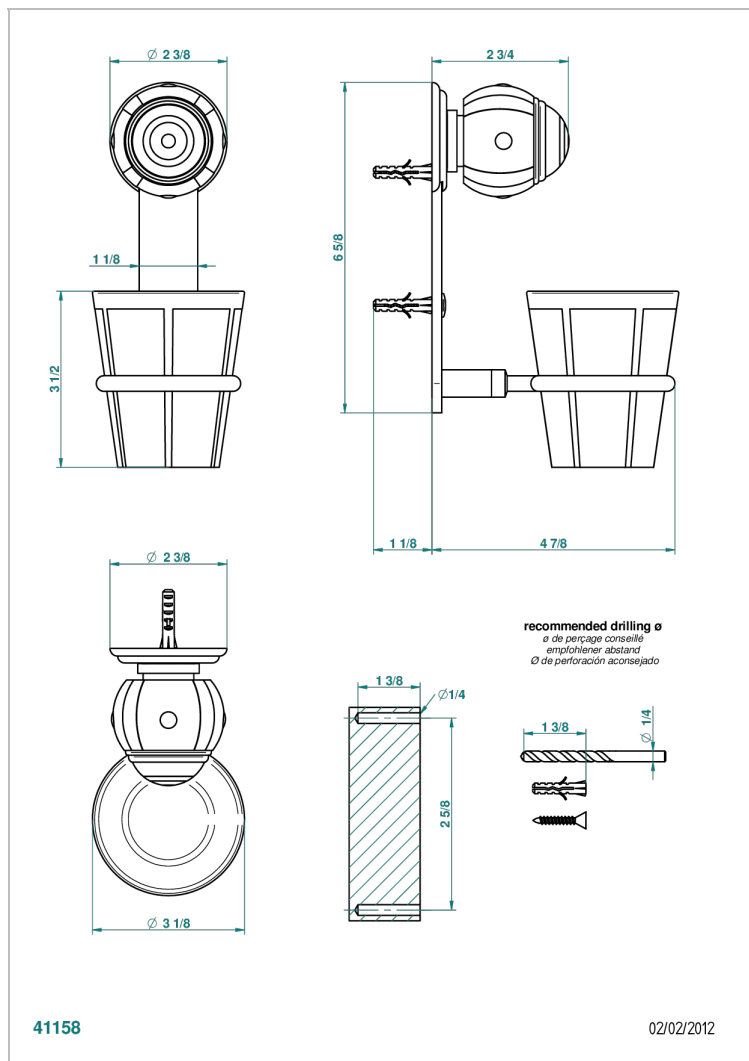

A7A-536B

壁挂式杯架，带瓷杯

特色

- Ithaque Gold decor
- 壁挂式杯架，带瓷杯

可选饰面

Black ceram - D30
 Blush PVD - H62
 Graphite PVD - H64
 Matt Umber PVD - H67
 Matt blush PVD - H60
 Matt graphite PVD - H65

PVD哑光棕铜 - F34
 PVD哑光金 - H53
 PVD哑光铜 - H50
 PVD哑光镍 - H56
 PVD抛光铜 - H49
 PVD棕铜 - F33