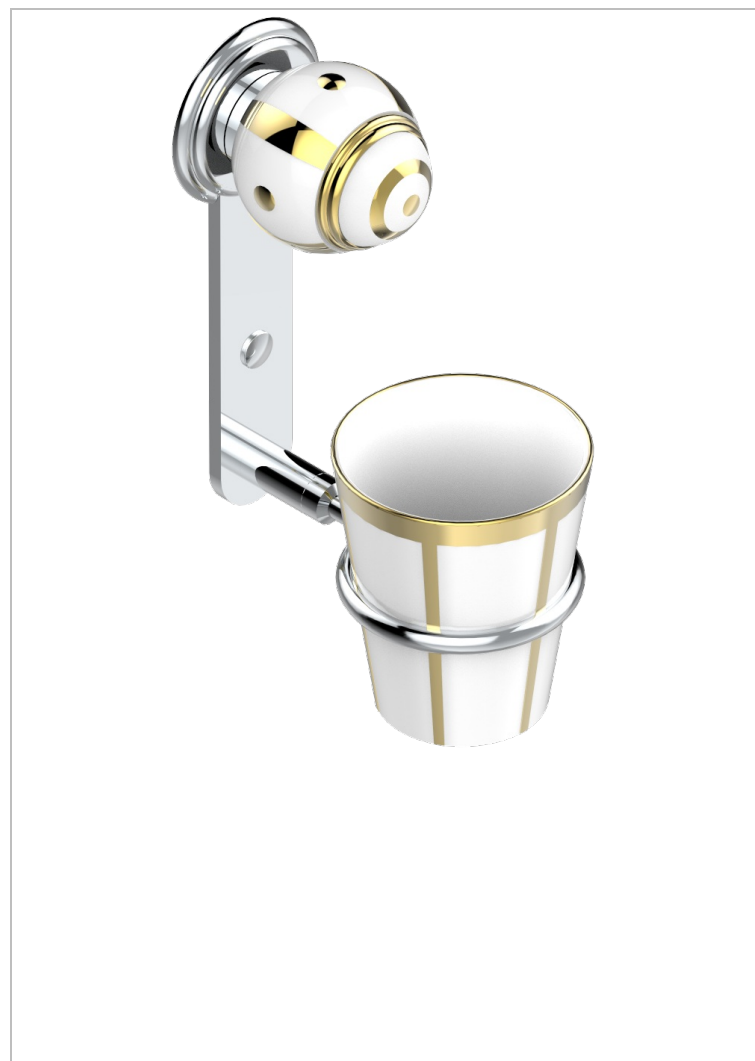

A7A-536B

壁挂式杯架，带瓷杯

特色

- Ithaque Gold decor
- 壁挂式杯架，带瓷杯

可选饰面

Black ceram - D30
 Blush PVD - H62
 Graphite PVD - H64
 Matt Umber PVD - H67
 Matt blush PVD - H60
 Matt graphite PVD - H65

PVD哑光棕铜 - F34
 PVD哑光金 - H53
 PVD哑光铜 - H50
 PVD哑光镍 - H56
 PVD抛光铜 - H49
 PVD棕铜 - F33

PVD金色 - H52
 PVD镍 - H55
 Umber PVD - H66
 哑光复古铜 - H07
 哑光浅金 - F31
 哑光金 - F07

哑光铬 - C02
 哑光镍 - C01
 复古镍 - H28
 抛光金 (24K金) - F01
 抛光铬 - A02
 抛光铬/抛光金 - G02

抛光镍 - B01
 浅金 - F30
 漆面铜 - D01