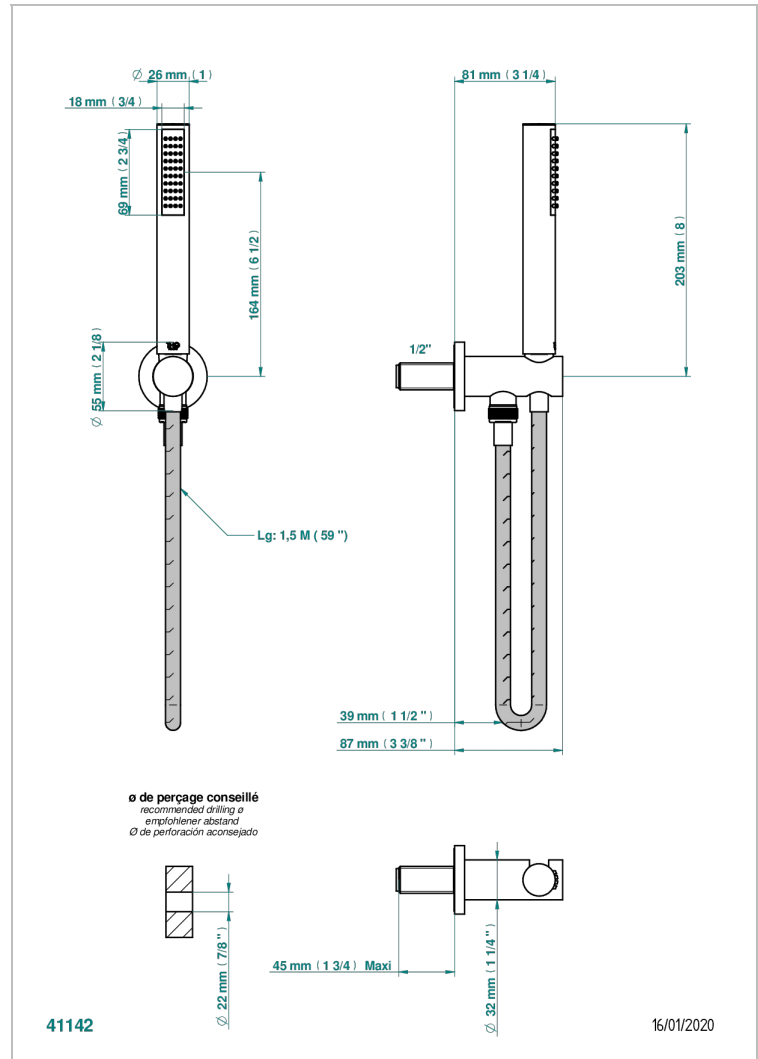

LE 11 A MANETTES

U2B-54

Sortie murale avec support douchette, flexible 1,50 m et douchette de style

THG[®]
PARIS

CARACTÉRISTIQUES

- Support douchette avec sortie intégrée
- Flexible métallique double agrafage 1,5 m
- Douchette en laiton avec tapis EasyClean, réducteur de débit et clapet anti-retour

SPECIFICATIONS TECHNIQUES

- Recommandé : 3 bars (max. 5 bars) - Advised : 43,5 psi (max. 72 psi)
- 8 l/min à 3 bars (2.12 gpm at 43.5 psi)

FINITIONS DISPONIBLES

Bronze clair - D01
Chromé - A02
Chromé / doré - G02
Chromé mat - C02
Doré brillant - F01
Doré mat - F07

Nickel brillant - B01
Nickel mat - C01
Noir mat céramique - D30
Or pâle - F30
Or pâle mat - F31
Pvd blush - H62

Pvd blush mat - H60
Pvd couleur bronze brown - F33
Pvd couleur bronze brown - mat - F34
Pvd couleur doré - H52
Pvd couleur doré mat - H53
Pvd couleur laiton - H49