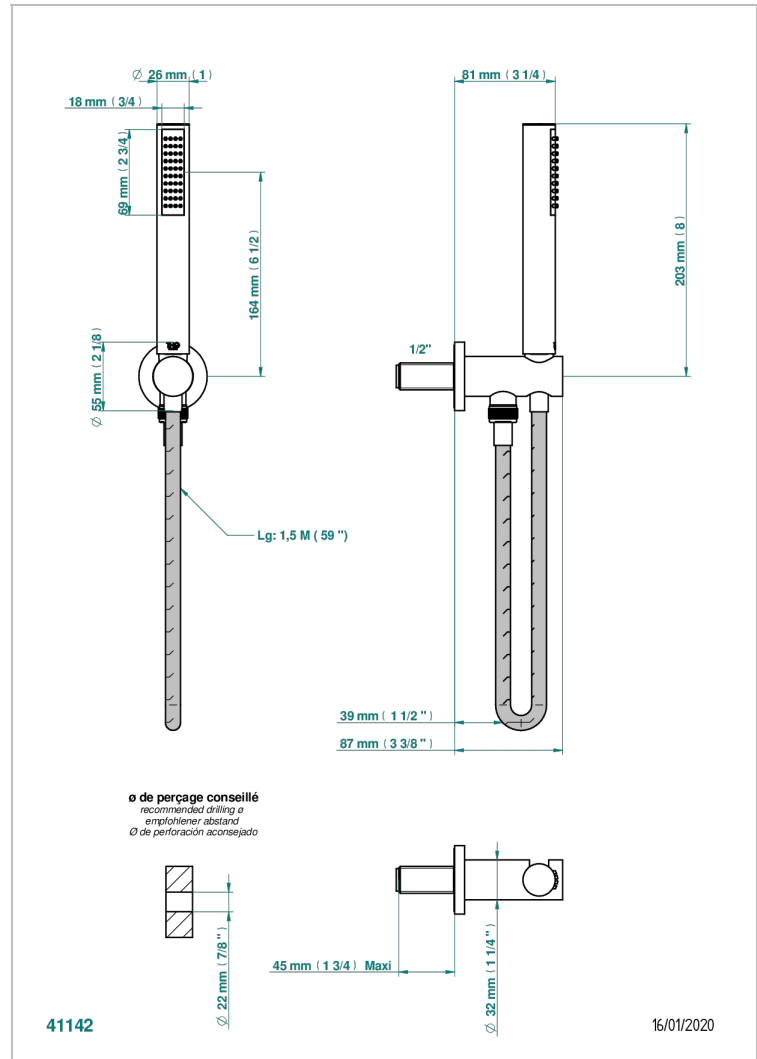

LE 11 WITH LEVER

U2B-54

入墙式出水管，带M 1/2花洒支架，1.5米软管和花洒托架

特色

- Le 11 with lever
- 入墙式出水管，带M 1/2花洒支架，1.5米软管和花洒托架

技术特征

- Recommandé : 3 bars (max. 5 bars) - Advised : 43,5 psi (max. 72 psi)
- 8 l/min à 3 bars (2.12 gpm at 43.5 psi)

可选饰面

Black ceram - D30
Blush PVD - H62
Graphite PVD - H64
Matt Umber PVD - H67
Matt blush PVD - H60
Matt graphite PVD - H65

PVD哑光棕铜 - F34
PVD哑光金 - H53
PVD哑光铜 - H50
PVD哑光镍 - H56
PVD抛光铜 - H49
PVD棕铜 - F33

PVD金色 - H52
PVD镍 - H55
Umber PVD - H66
哑光复古铜 - H07
哑光浅金 - F31
哑光金 - F07

哑光铬 - C02
哑光镍 - C01
复古镍 - H28
抛光金 (24K金) - F01
抛光铬 - A02
抛光铬/抛光金 - G02

抛光镍 - B01
浅金 - F30
漆面铜 - D01