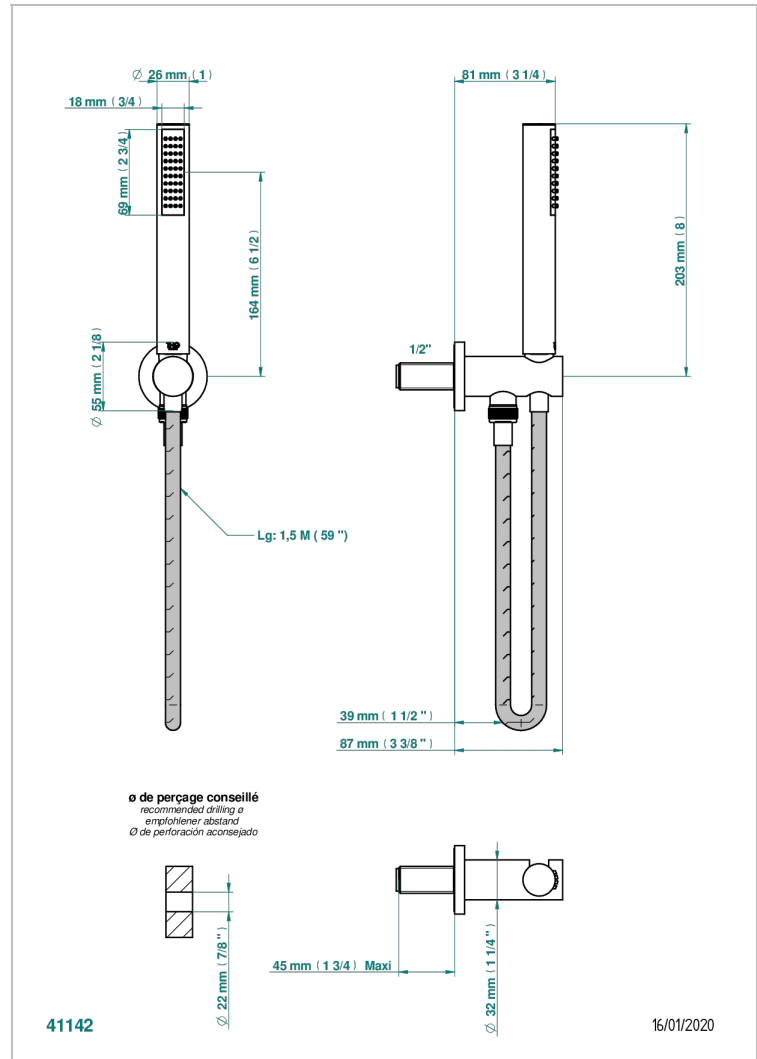

Sortie murale avec support douchette, flexible 1,50 m et douchette de style

## CARACTÉRISTIQUES

- Support douchette avec sortie intégrée
- Flexible métallique double agrafage 1,5 m
- Douchette en laiton avec tapis EasyClean, réducteur de débit et clapet anti-retour