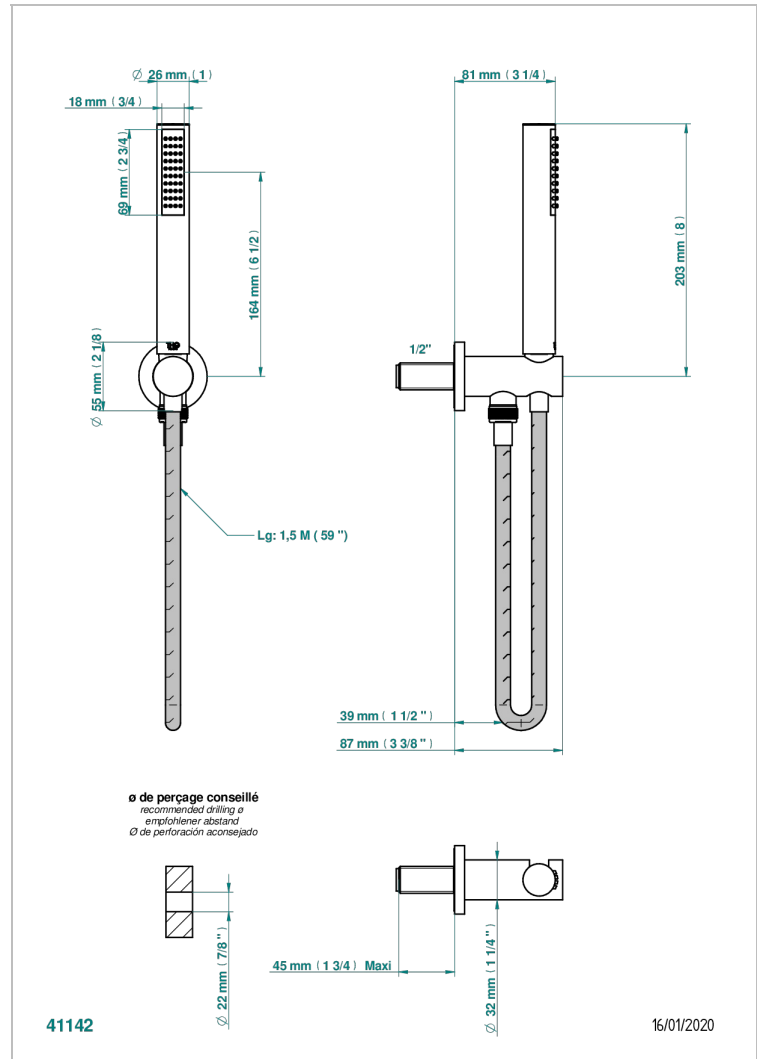

NANO A MANETTES

G5B-54

Sortie murale avec support douchette, flexible 1,50 m et douchette de style

THG[®]
PARIS

CARACTÉRISTIQUES

- Support douchette avec sortie intégrée
- Flexible métallique double agrafage 1,5 m
- Douchette en laiton avec tapis Easyclean, réducteur de débit et clapet anti-retour

SPÉCIFICATIONS TECHNIQUES

- Recommandé : 3 bars (max. 5 bars) - Advised : 43,5 psi (max. 72 psi)
- 8 l/min à 3 bars (2.12 gpm at 43.5 psi)

FINITIONS DISPONIBLES

Chromé - A02
Chromé / doré - G02
Chromé mat - C02
Doré brillant - F01
Doré mat - F07
Nickel brillant - B01

Nickel mat - C01
Noir mat céramique - D30
Or pâle - F30
Or pâle mat - F31
Vieux nickel - H28