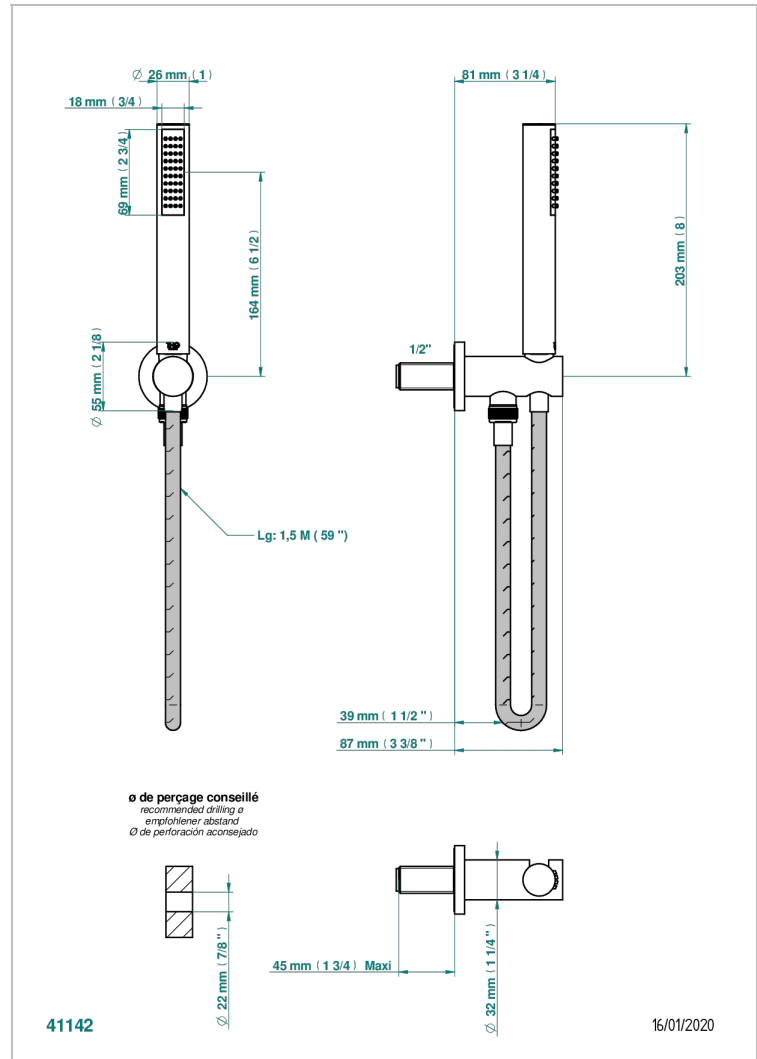

NANO A MANETTES

G5B-54

Sortie murale avec support douchette, flexible 1,50 m et douchette de style

THG[®]
PARIS

CARACTÉRISTIQUES

- Support douchette avec sortie intégrée
- Flexible métallique double agrafage 1,5 m
- Douchette en laiton avec tapis EasyClean, réducteur de débit et clapet anti-retour

SPÉCIFICATIONS TECHNIQUES

- Recommandé : 3 bars (max. 5 bars) - Advised : 43,5 psi (max. 72 psi)
- 8 l/min à 3 bars (2.12 gpm at 43.5 psi)

FINITIONS DISPONIBLES

Chromé - A02
Chromé / doré - G02
Chromé mat - C02
Doré brillant - F01
Doré mat - F07
Nickel brillant - B01

Nickel mat - C01
Noir mat céramique - D30
Or pâle - F30
Or pâle mat - F31
Vieux nickel - H28