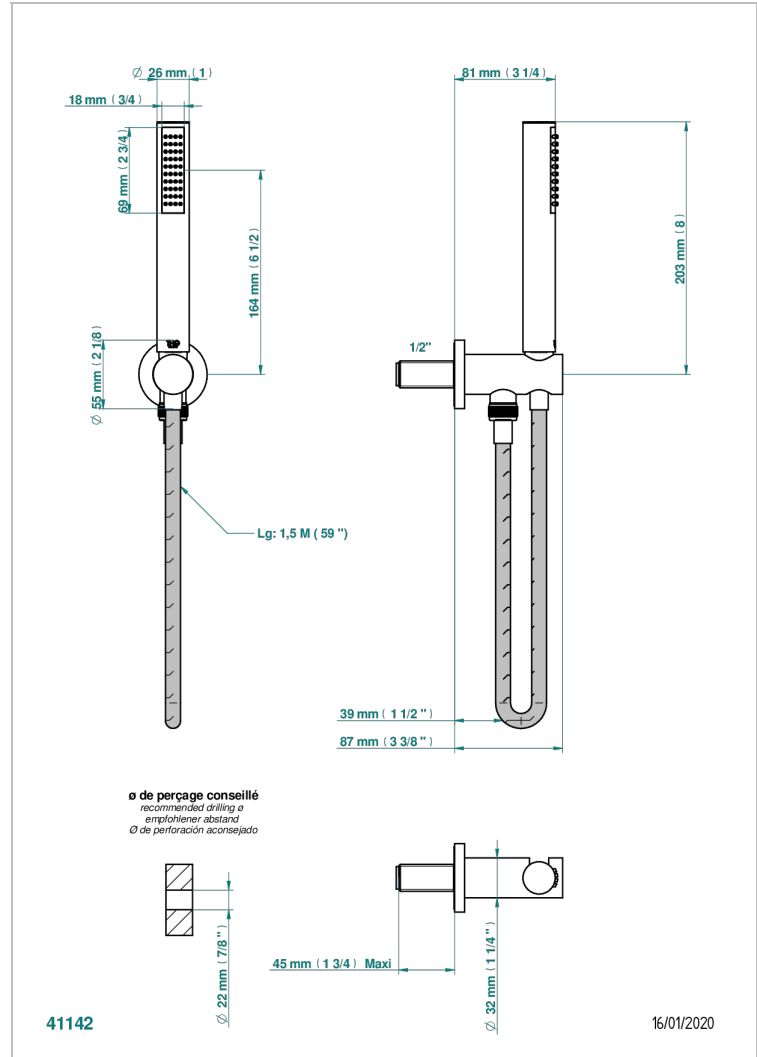

# COLLECTION "O"

G4P-54

入墙式出水管，带M 1/2花洒支架，1.5米软管和花洒托架

THG  
PARIS

## 特色

- Collection "O"
- 入墙式出水管，带M 1/2花洒支架，1.5米软管和花洒托架

## 技术特征

- Recommandé : 3 bars (max. 5 bars) - Advised : 43,5 psi (max. 72 psi)
- 8 l/min à 3 bars (2.12 gpm at 43.5 psi)