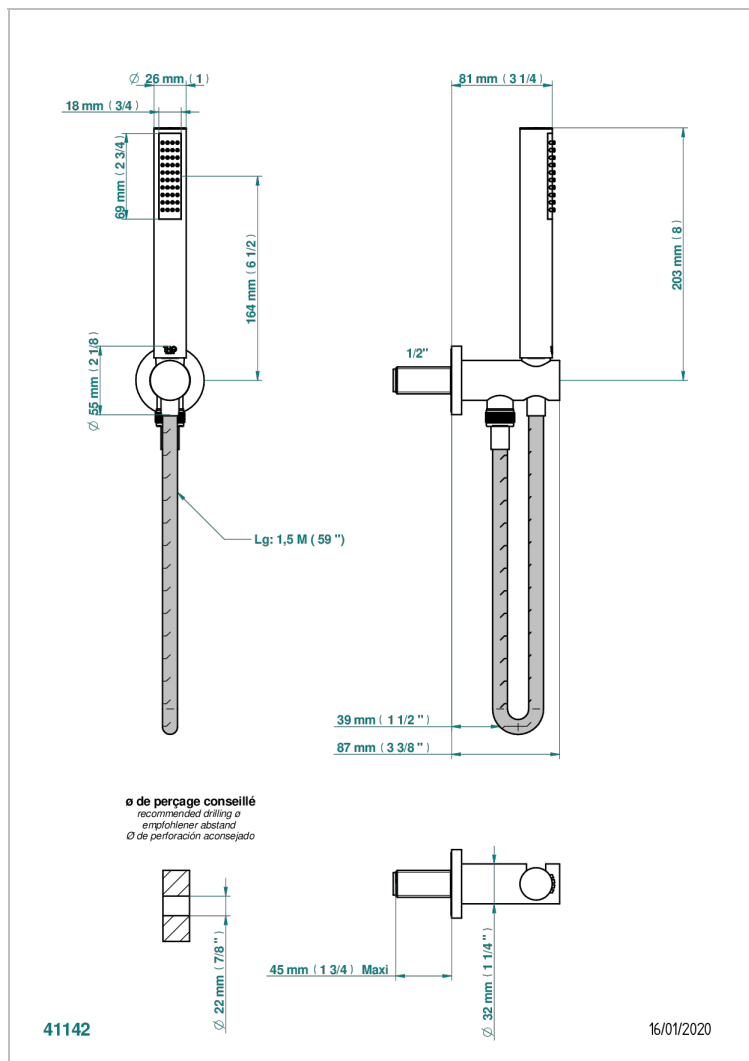

# MONTAIGNE VENUS WHITE MARBLE

G3V-54

Duschkombination mit Anschlussbogen

41142

16/01/2020

## EIGENSCHAFTEN

- Montaigne Venus white marble
- Duschkombination mit Anschlussbogen

## VERFÜGBARE OBERFLÄCHEN

Altnickel - H28  
Blassgold - F30  
Blassgold matt unlackiert - F31  
Bronze hell - D01  
Chrom - A02  
Chrom / gold - G02

Chrom matt - C02  
Gold - F01  
Gold matt - F07  
Kupfer altrot matt lackiert - H07  
Mattschwarz keramik - D30  
Nickel matt - C01