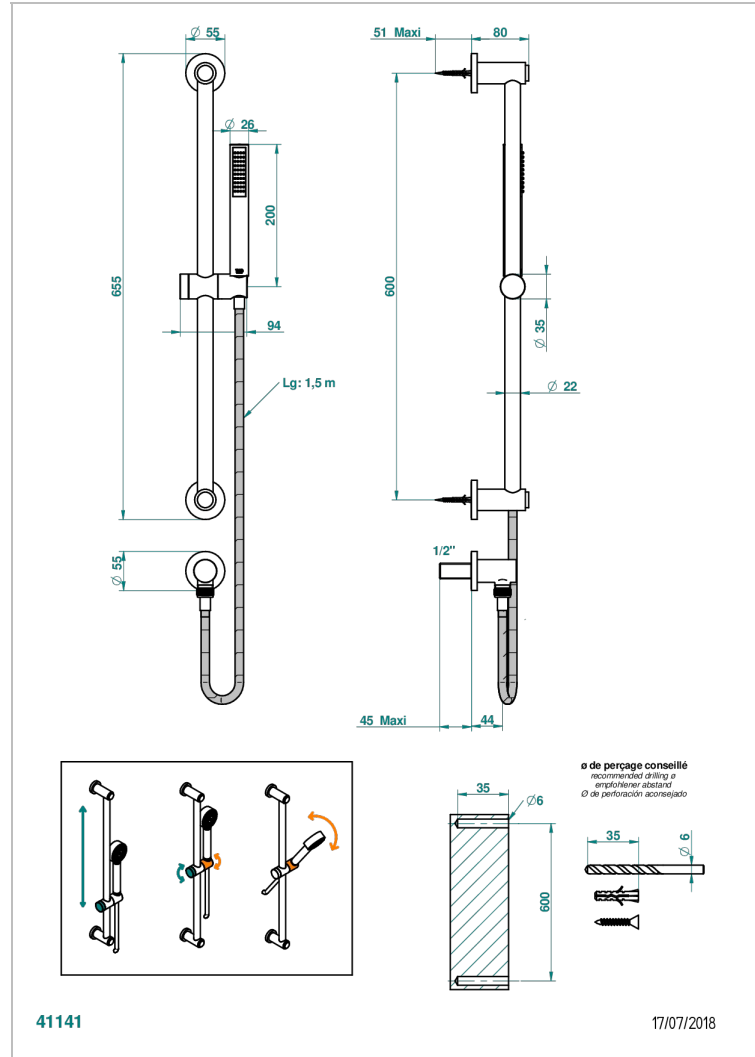

LE 11 A MANETTES

U2B-58

Barre de douche avec sortie coudée 1/2", flexible 1m50 et douchette

CARACTÉRISTIQUES

- Flexible métallique double agrafage 1,5 m
- Douchette en laiton avec tapis Easyclean, réducteur de débit et clapet anti-retour
- Barre de douche et curseur en laiton

SPÉCIFICATIONS TECHNIQUES

- Recommandé : 3 bars (max. 5 bars) - Advised : 43,5 psi (max. 72 psi)
- 8 l/min à 3 bars (2.12 gpm at 43.5 psi)

FINITIONS DISPONIBLES

Bronze clair - D01
Chromé - A02
Chromé / doré - G02
Chromé mat - C02
Doré brillant - F01
Doré mat - F07

Nickel brillant - B01
Nickel mat - C01
Noir mat céramique - D30
Or pâle - F30
Or pâle mat - F31
Pvd blush - H62

Pvd blush mat - H60
Pvd couleur bronze brown - F33
Pvd couleur bronze brown - mat - F34
Pvd couleur doré - H52
Pvd couleur doré mat - H53
Pvd couleur laiton - H49

Pvd couleur laiton mat - H50
Pvd couleur nickel - H55
Pvd couleur nickel mat - H56
Pvd graphite - H64
Pvd graphite mat - H65
Pvd umber - H66

Pvd umber mat - H67
Vieux cuivre rouge mat - H07
Vieux nickel - H28