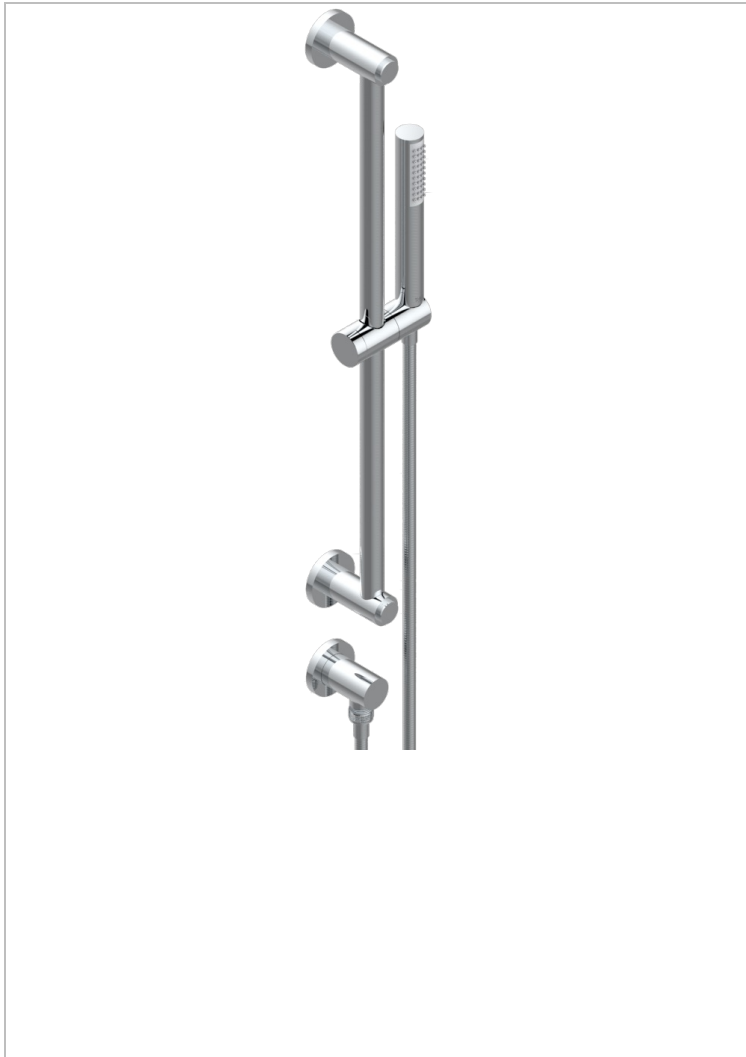

# LE 11 WITH LEVER

U2B-58

60厘米淋浴杆, 1/2"弯管, 1.5米软管和花洒

## 特色

- Le 11 with lever
- 60厘米淋浴杆, 1/2"弯管, 1.5米软管和花洒

## 可选饰面

Black ceram - D30  
Blush PVD - H62  
Graphite PVD - H64  
Matt Umber PVD - H67  
Matt blush PVD - H60  
Matt graphite PVD - H65

PVD哑光棕铜 - F34  
PVD哑光金 - H53  
PVD哑光铜 - H50  
PVD哑光镍 - H56  
PVD抛光铜 - H49  
PVD棕铜 - F33

PVD金色 - H52  
PVD镍 - H55  
Umber PVD - H66  
哑光复古铜 - H07  
哑光浅金 - F31  
哑光金 - F07

哑光铬 - C02  
哑光镍 - C01  
复古镍 - H28  
抛光金 (24K金) - F01  
抛光铬 - A02  
抛光铬/抛光金 - G02

抛光镍 - B01  
浅金 - F30  
漆面铜 - D01