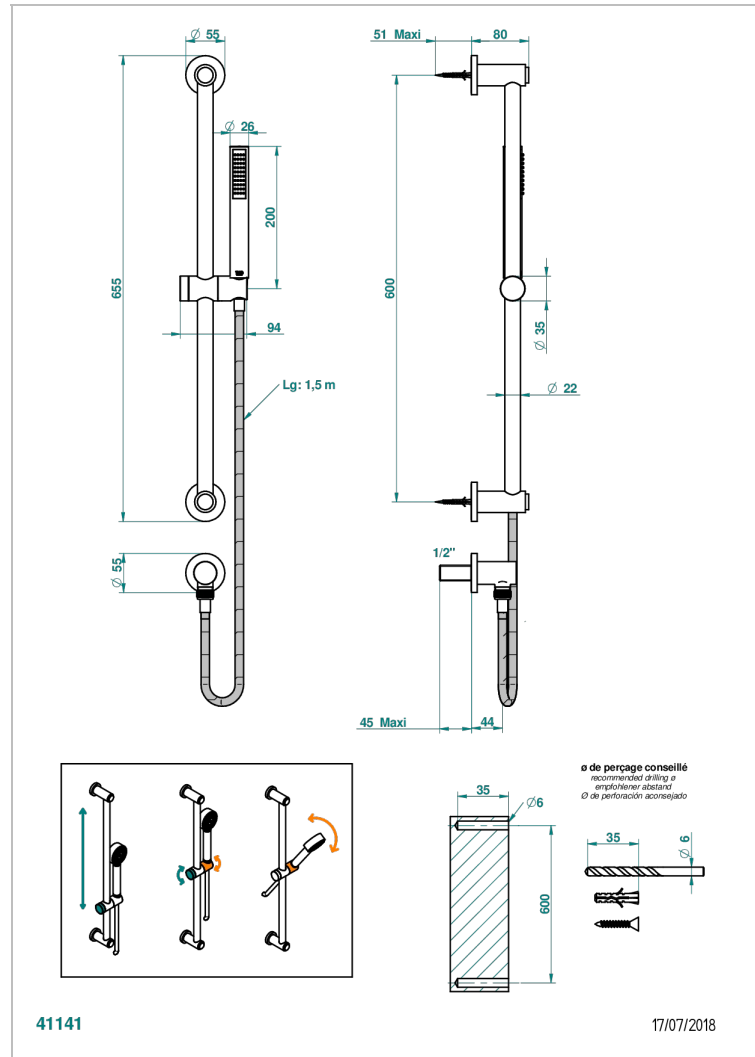

# LE 11 WITH LEVER

U2B-58

60厘米淋浴杆, 1/2"弯管, 1.5米软管和花洒

## 特色

- Le 11 with lever
- 60厘米淋浴杆, 1/2"弯管, 1.5米软管和花洒

## 技术特征

- Recommandé : 3 bars (max. 5 bars) - Advised : 43,5 psi (max. 72 psi)
- 8 l/min à 3 bars (2.12 gpm at 43.5 psi)