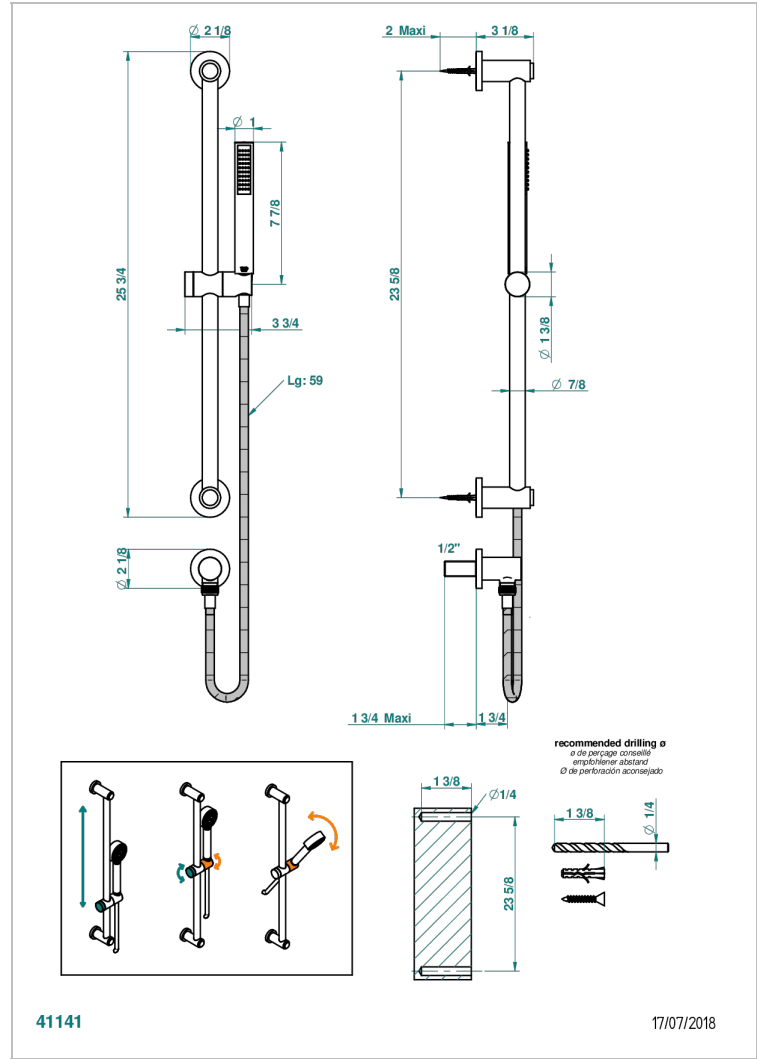

# LE 11 A MANETTES

U2B-58

Barre de douche avec sortie coudée 1/2", flexible 1m50 et douchette

## CARACTÉRISTIQUES

- Flexible métallique double agrafage 1,5 m
- Douchette en laiton avec tapis Easyclean, réducteur de débit et clapet anti-retour
- Barre de douche et curseur en laiton