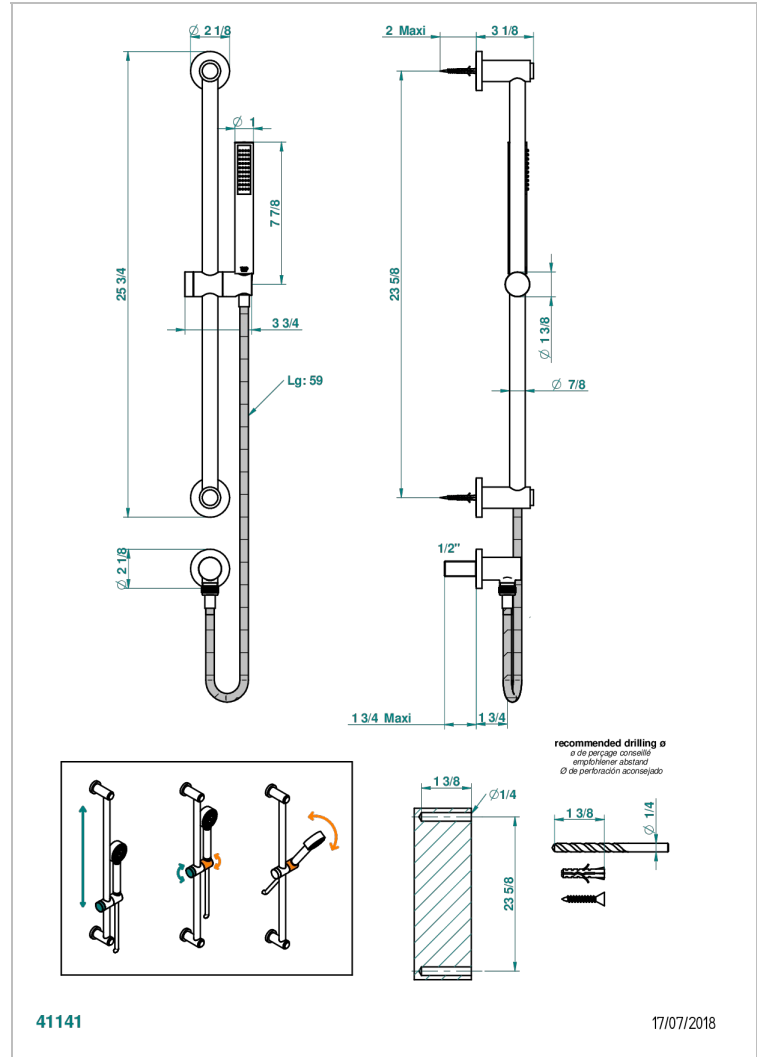

LE 11 WITH LEVER

U2B-58

60厘米淋浴杆, 1/2"弯管, 1.5米软管和花洒

THG[®]
PARIS

特色

- Le 11 with lever
- 60厘米淋浴杆, 1/2"弯管, 1.5米软管和花洒

技术特征

- Recommandé : 3 bars (max. 5 bars) - Advised : 43,5 psi (max. 72 psi)
- 8 l/min à 3 bars (2.12 gpm at 43.5 psi)

可选饰面

Black ceram - D30
Blush PVD - H62
Graphite PVD - H64
Matt Umber PVD - H67
Matt blush PVD - H60
Matt graphite PVD - H65

PVD哑光棕铜 - F34
PVD哑光金 - H53
PVD哑光铜 - H50
PVD哑光镍 - H56
PVD抛光铜 - H49
PVD棕铜 - F33

PVD金色 - H52
PVD镍 - H55
Umber PVD - H66
哑光复古铜 - H07
哑光浅金 - F31
哑光金 - F07

哑光铬 - C02
哑光镍 - C01
复古镍 - H28
抛光金 (24K金) - F01
抛光铬 - A02
抛光铬/抛光金 - G02

抛光镍 - B01
浅金 - F30
漆面铜 - D01

41141

17/07/2018