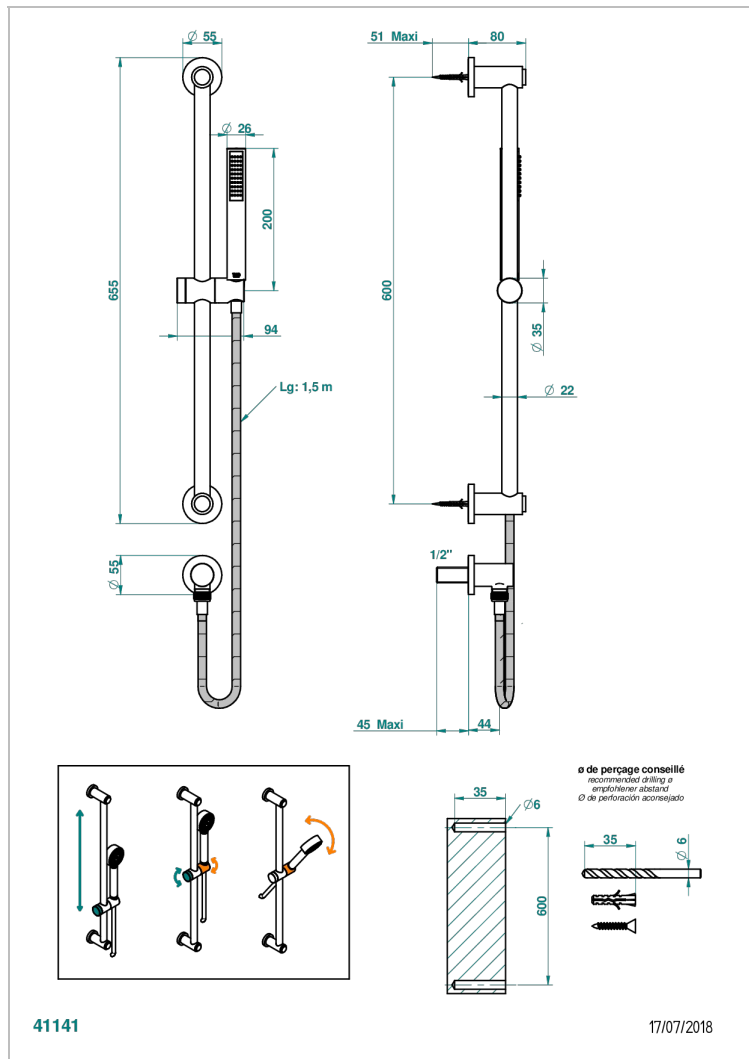

LE 11

U2A-58

60厘米淋浴杆, 1/2"弯管, 1.5米软管和花洒

特色

- Le 11
- 60厘米淋浴杆, 1/2"弯管, 1.5米软管和花洒

技术特征

- Recommandé : 3 bars (max. 5 bars) - Advised : 43,5 psi (max. 72 psi)
- 8 l/min à 3 bars (2.12 gpm at 43.5 psi)

可选饰面

Black ceram - D30
Blush PVD - H62
Graphite PVD - H64
Matt Umber PVD - H67
Matt blush PVD - H60
Matt graphite PVD - H65

PVD哑光棕铜 - F34
PVD哑光金 - H53
PVD哑光铜 - H50
PVD哑光镍 - H56
PVD抛光铜 - H49
PVD棕铜 - F33

PVD金色 - H52
PVD镍 - H55
Umber PVD - H66
哑光复古铜 - H07
哑光浅金 - F31
哑光金 - F07

哑光铬 - C02
哑光镍 - C01
复古镍 - H28
抛光金 (24K金) - F01
抛光铬 - A02
抛光铬/抛光金 - G02

抛光镍 - B01
浅金 - F30
漆面铜 - D01