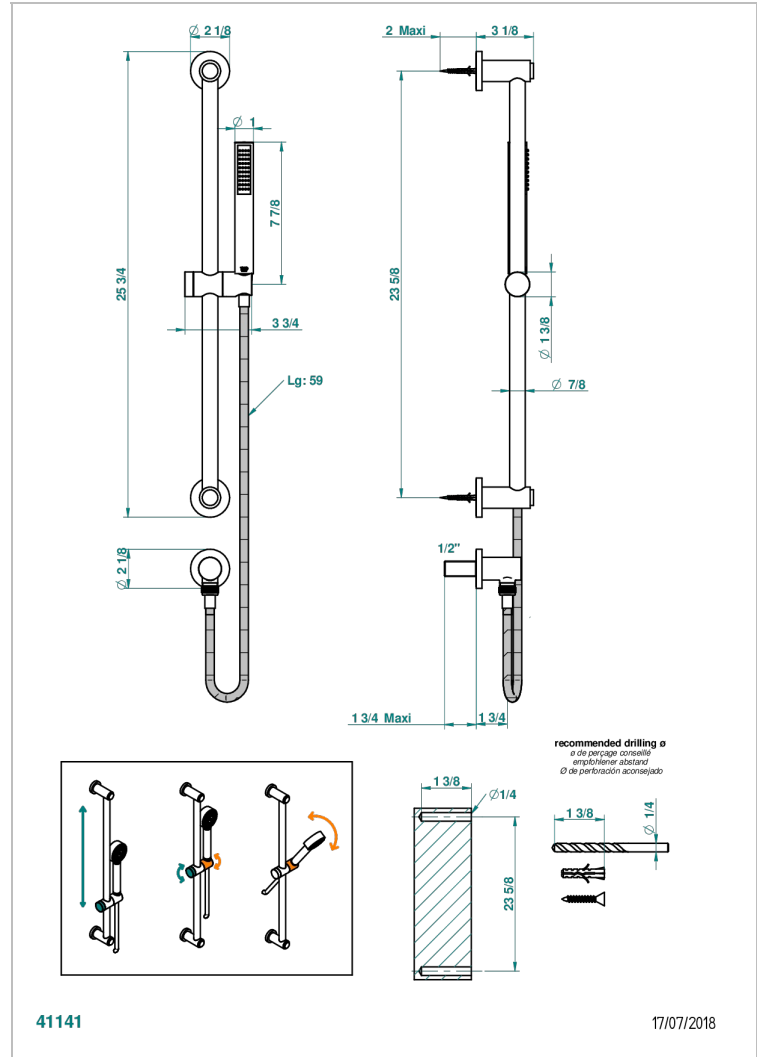

LE 11

U2A-58

Barre de douche avec sortie coudée 1/2", flexible 1m50 et douchette

CARACTÉRISTIQUES

- Flexible métallique double agrafage 1,5 m
- Douchette en laiton avec tapis Easyclean, réducteur de débit et clapet anti-retour
- Barre de douche et curseur en laiton

SPECIFICATIONS TECHNIQUES

- Recommandé : 3 bars (max. 5 bars) - Advised : 43,5 psi (max. 72 psi)
- 8 l/min à 3 bars (2.12 gpm at 43.5 psi)

FINITIONS DISPONIBLES

Bronze clair - D01
Chromé - A02
Chromé / doré - G02
Chromé mat - C02
Doré brillant - F01
Doré mat - F07

Nickel brillant - B01
Nickel mat - C01
Noir mat céramique - D30
Or pâle - F30
Or pâle mat - F31
Pvd blush - H62

Pvd blush mat - H60
Pvd couleur bronze brown - F33
Pvd couleur bronze brown - mat - F34
Pvd couleur doré - H52
Pvd couleur doré mat - H53
Pvd couleur laiton - H49

Pvd couleur laiton mat - H50
Pvd couleur nickel - H55
Pvd couleur nickel mat - H56
Pvd graphite - H64
Pvd graphite mat - H65
Pvd umber - H66

Pvd umber mat - H67
Vieux cuivre rouge mat - H07
Vieux nickel - H28