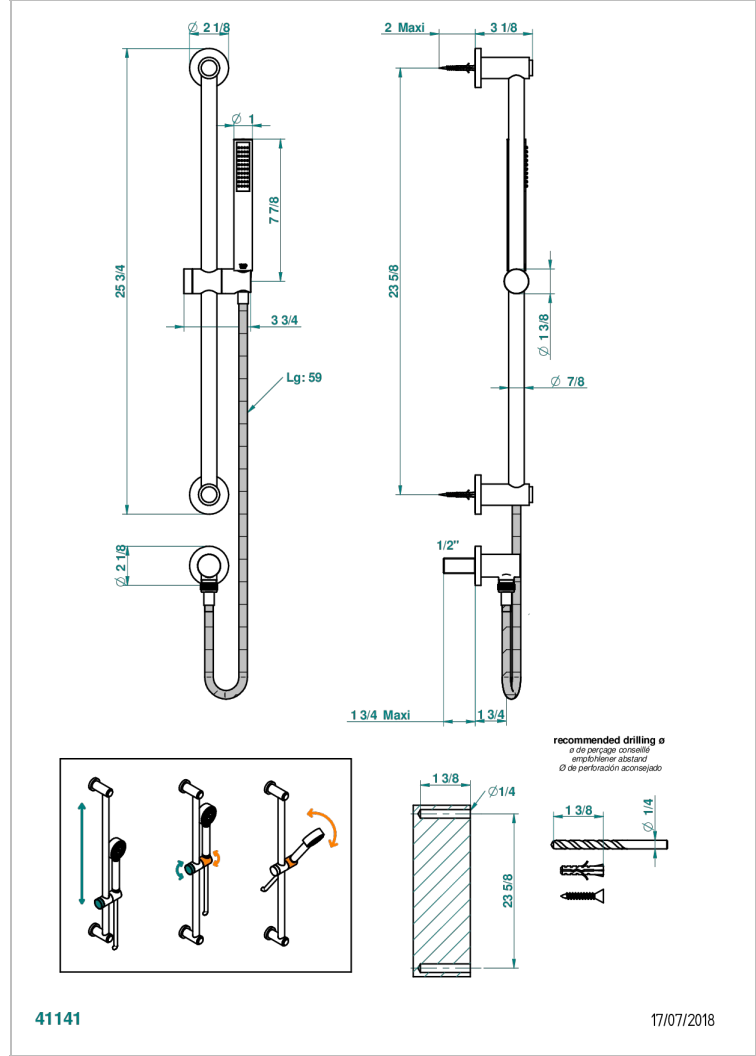

# LE 11

U2A-58

60厘米淋浴杆, 1/2"弯管, 1.5米软管和花洒

41141

17/07/2018

## 特色

- Le 11
- 60厘米淋浴杆, 1/2"弯管, 1.5米软管和花洒

## 技术特征

- Recommandé : 3 bars (max. 5 bars) - Advised : 43,5 psi (max. 72 psi)
- 8 l/min à 3 bars (2.12 gpm at 43.5 psi)