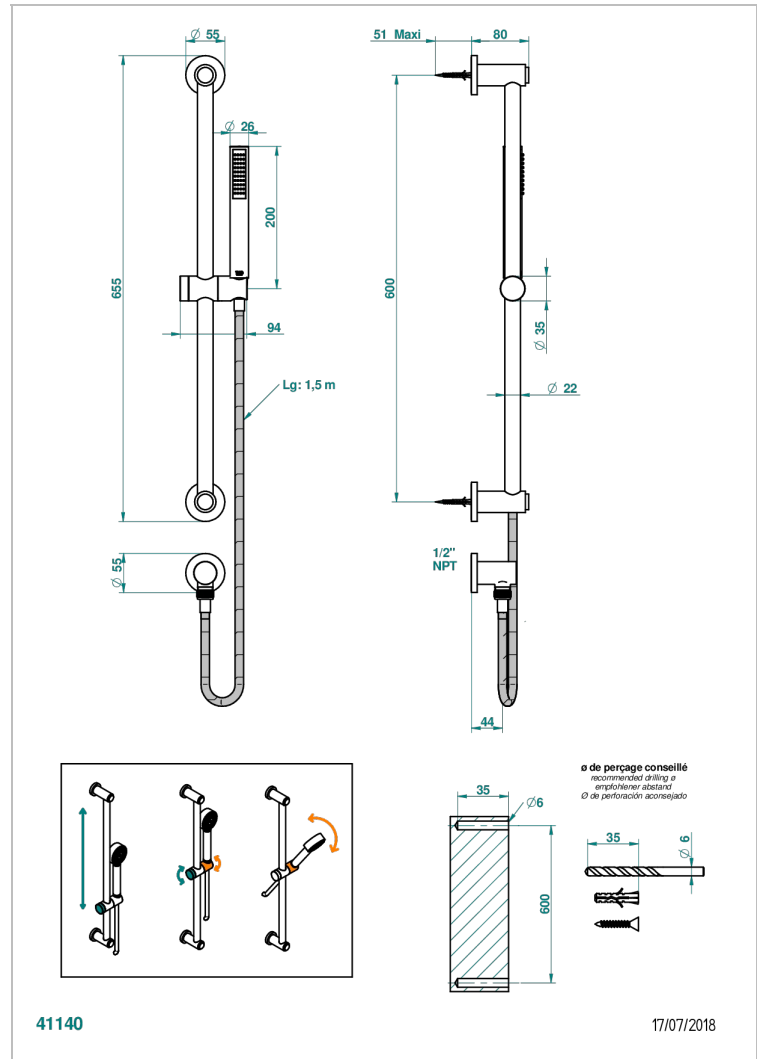

# LE 11 A MANETTES

U2B-58/US

THG<sup>®</sup>  
PARIS

Barre de douche avec sortie coudée, flexible 1,50 m et douchette de style, standard américain

## CARACTÉRISTIQUES

- Flexible métallique double agrafage 1,5 m
- Douchette en laiton avec tapis Easyclean, réducteur de débit et clapet anti-retour
- Barre de douche et curseur en laiton
- Raccordement aux standards US

## FINITIONS DISPONIBLES

Bronze clair - D01  
Chromé - A02  
Chromé / doré - G02  
Chromé mat - C02  
Doré brillant - F01  
Doré mat - F07

Nickel brillant - B01  
Nickel mat - C01  
Noir mat céramique - D30  
Or pâle - F30  
Or pâle mat - F31  
Pvd blush - H62