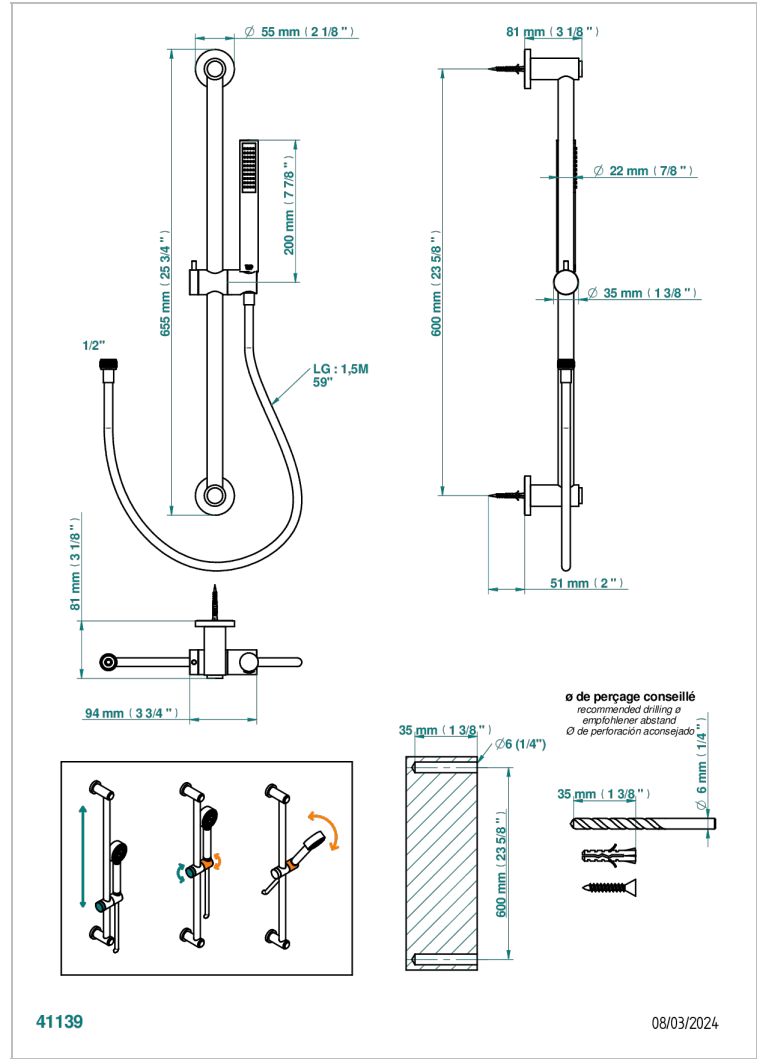

LE 11

U2A-58A

Barre de douche 60 cm sans sortie coudée, flexible 1m50 et douchette de style

CARACTÉRISTIQUES

- Le 11
- Barre de douche 60 cm sans sortie coudée, flexible 1m50 et douchette de style

SPÉCIFICATIONS TECHNIQUES

- Recommandé : 3 bars (max. 5 bars) - Advised : 43,5 psi (max. 72 psi)
- 8 l/min à 3 bars (2.12 gpm at 43.5 psi)

FINITIONS DISPONIBLES

Bronze clair - D01
Chromé - A02
Chromé / doré - G02
Chromé mat - C02
Doré brillant - F01
Doré mat - F07

Nickel brillant - B01
Nickel mat - C01
Noir mat céramique - D30
Or pâle - F30
Or pâle mat - F31
Pvd blush - H62

Pvd blush mat - H60
Pvd couleur bronze brown - F33
Pvd couleur bronze brown - mat - F34
Pvd couleur doré - H52
Pvd couleur doré mat - H53
Pvd couleur laiton - H49