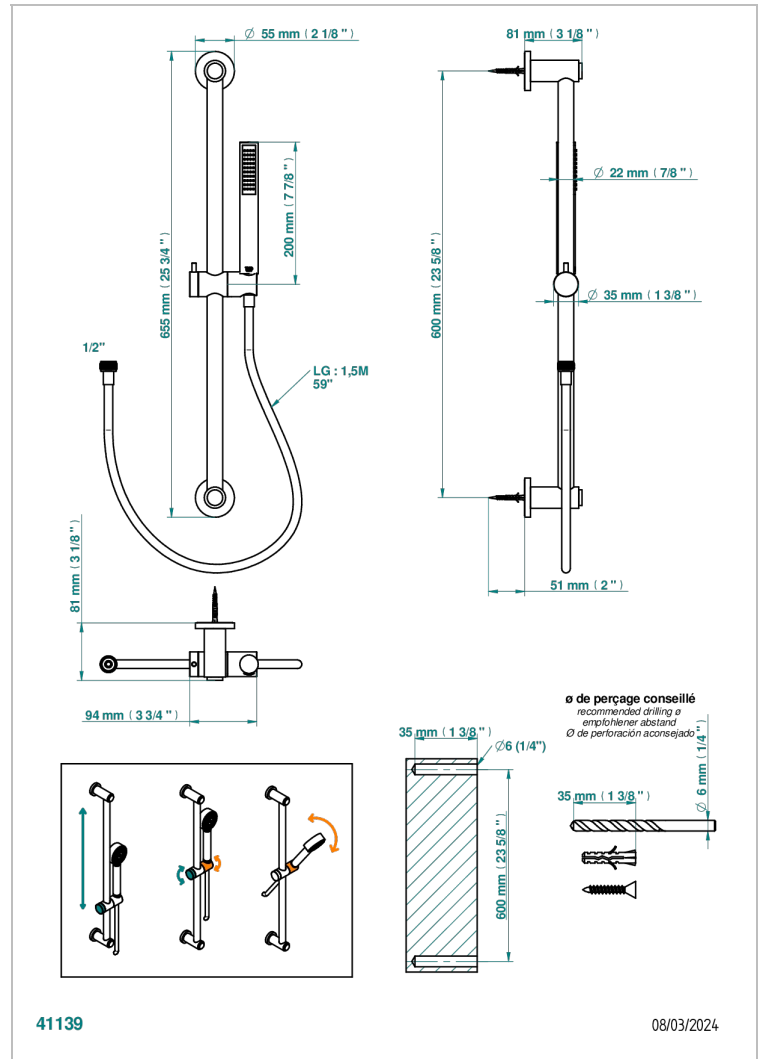

# LE 11

U2A-58A

THG  
PARIS

Barra mural lg 60 cm con teleducha y flexo de 1m 50

## CARACTERÍSTICAS

- Le 11
- Barra mural lg 60 cm con teleducha y flexo de 1m 50

## ESPECIFICACIONES TÉCNICAS

- Recommandé : 3 bars (max. 5 bars) - Advised : 43,5 psi (max. 72 psi)
- 8 l/min à 3 bars (2.12 gpm at 43.5 psi)