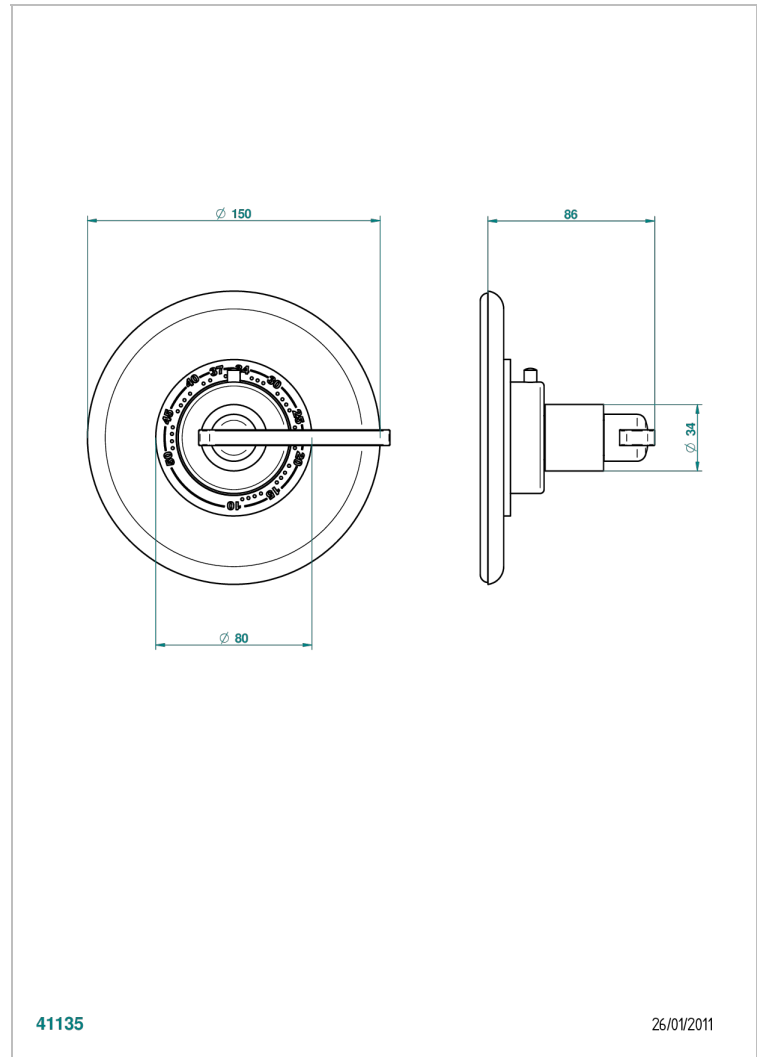

LE 11 CON MANETAS

U2B-15EN16EM

Placa y boton de regulaci3n para termostato eurotherm 8105n-8200n-8300

THG[®]
PARIS

CARACTERÍSTICAS

- Le 11 con manetas
- Placa y boton de regulaci3n para termostato eurotherm 8105n-8200n-8300