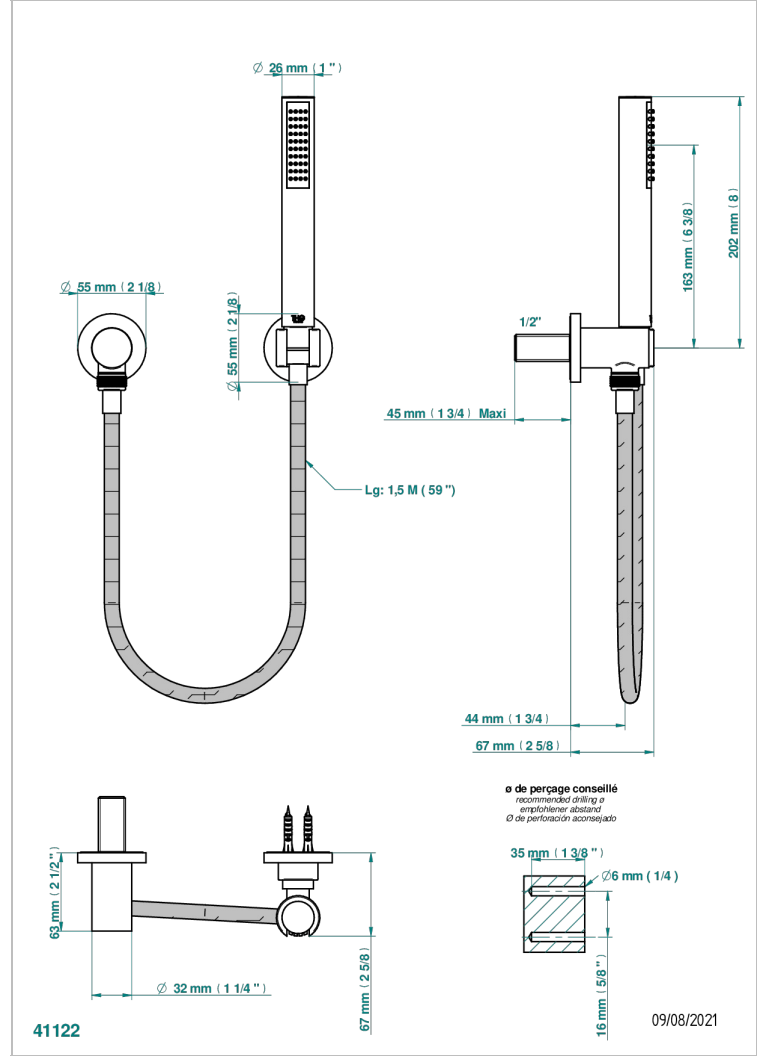

# LE 11

U2A-52

Sortie coudée, crochet fixe, flexible 1,50 m et douchette de style

## CARACTÉRISTIQUES

- Flexible métallique double agrafage 1,5 m
- Douchette en laiton avec tapis Easyclean, réducteur de débit et clapet anti-retour