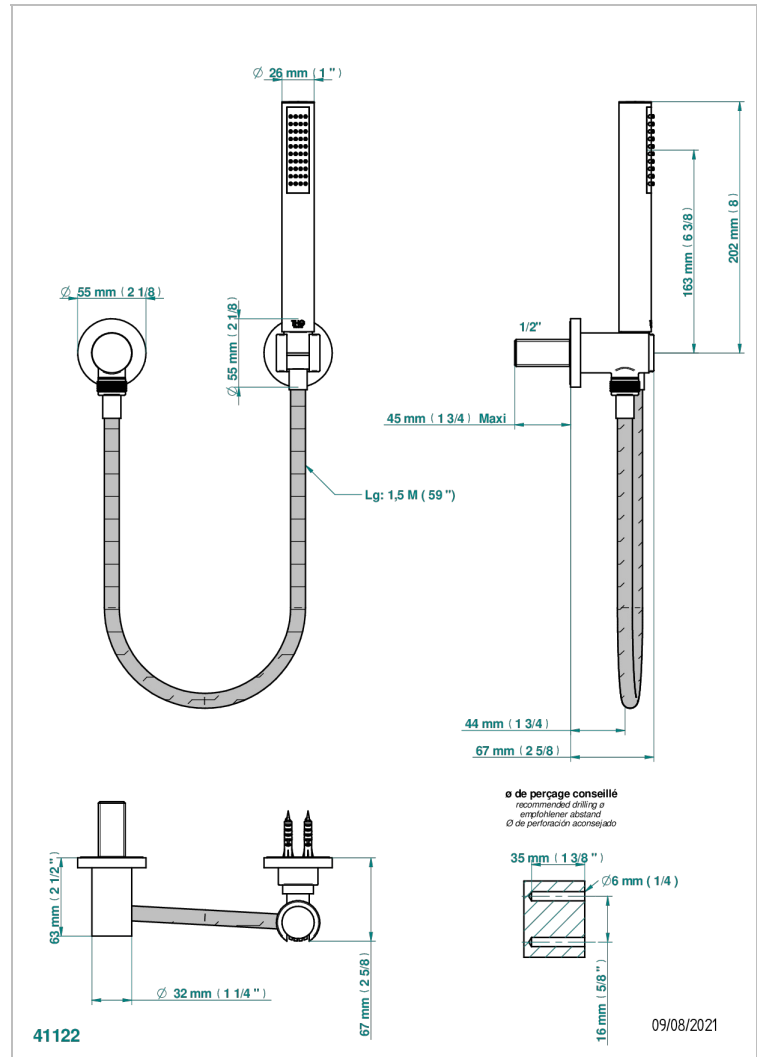

NANO MIT HEBEL

G5B-52

Duschkombination mit Festbrausehalter, Brauseschlauch 1,50 m, Handbrause und Anschlussbogen

THG[®]
PARIS

EIGENSCHAFTEN

- Nano mit Hebel
- Duschkombination mit Festbrausehalter, Brauseschlauch 1,50 m, Handbrause und Anschlussbogen

TECHNISCHE DATEN

- Recommandé : 3 bars (max. 5 bars) - Advised : 43,5 psi (max. 72 psi)
- 8 l/min à 3 bars (2.12 gpm at 43.5 psi)

VERFÜGBARE OBERFLÄCHEN

Altnickel - H28
Blassgold - F30
Blassgold matt unlackiert - F31
Chrom - A02
Chrom / gold - G02
Chrom matt - C02

Gold - F01
Gold matt - F07
Mattschwarz keramik - D30
Nickel matt - C01
Silbernickel - B01