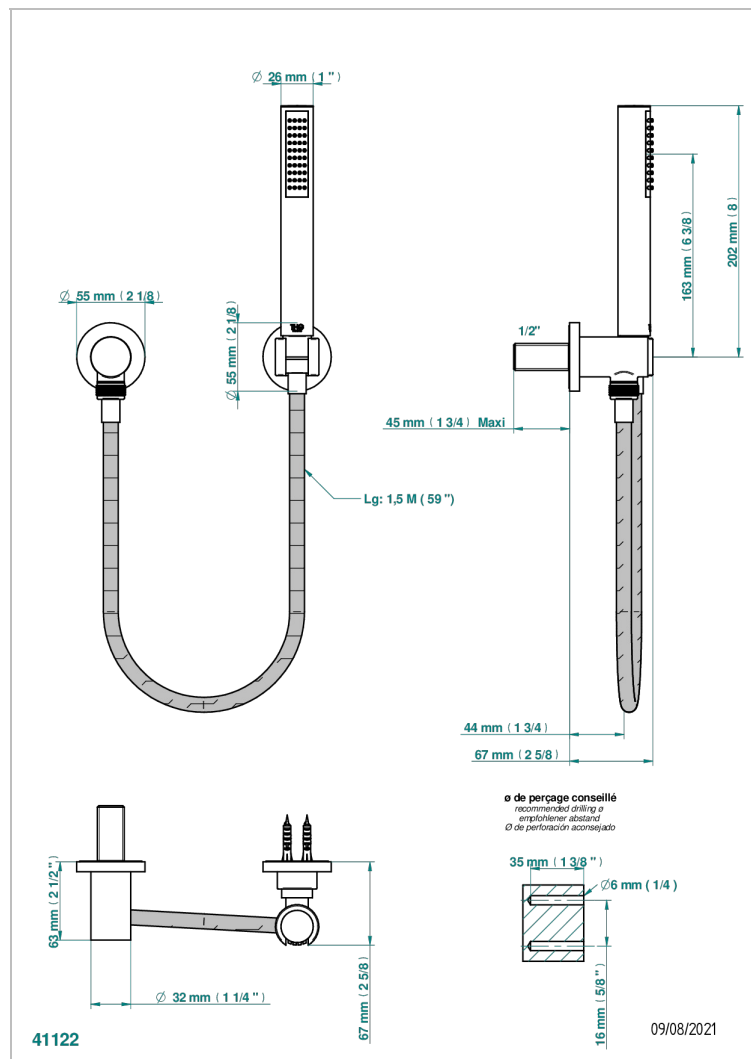

NANO С РУКОЯТКАМИ

G5B-52

Душ ручной стильный встраиваемый в стену, шланг, стационарный кронштейн и колено для душа

THG[®]
PARIS

ХАРАКТЕРИСТИКИ

- Nano с ручьятками
- Душ ручной стильный встраиваемый в стену, шланг, стационарный кронштейн и колено для душа

ТЕХНИЧЕСКИЕ ХАРАКТЕРИСТИКИ

- Recommandé : 3 bars (max. 5 bars) - Advised : 43,5 psi (max. 72 psi)
- 8 l/min à 3 bars (2.12 gpm at 43.5 psi)

ДОСТУПНЫЕ ВАРИАНТЫ ПОКРЫТИЙ

Black ceram - D30
Золото - F01
Матовое золото - F07
Матовое светлое золото - F31
Матовый никель - C01
Матовый хром - C02

Никель - B01
Светлое золото - F30
Состаренный никель - H28
Хром - A02
Хром/золото - G02