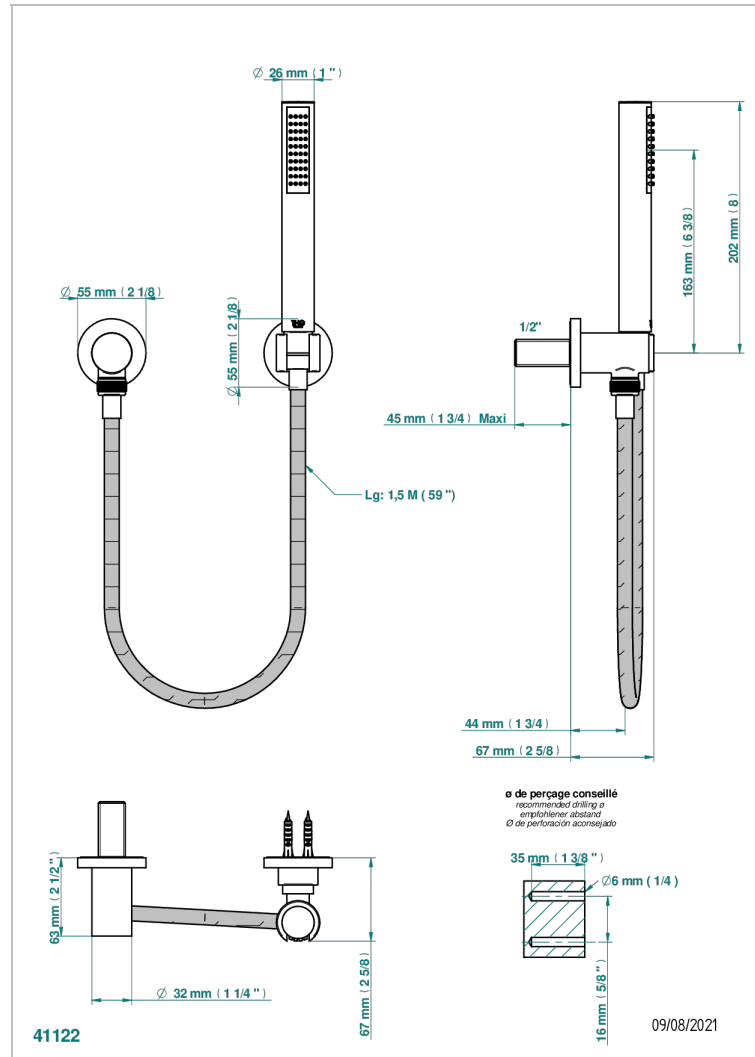

NANO MIT HEBEL

G5B-52

Duschkombination mit Festbrausehalter, Brauseschlauch 1,50 m, Handbrause und Anschlussbogen

THG[®]
PARIS

EIGENSCHAFTEN

- Nano mit Hebel
- Duschkombination mit Festbrausehalter, Brauseschlauch 1,50 m, Handbrause und Anschlussbogen

TECHNISCHE DATEN

- Recommandé : 3 bars (max. 5 bars) - Advised : 43,5 psi (max. 72 psi)
- 8 l/min à 3 bars (2.12 gpm at 43.5 psi)

VERFÜGBARE OBERFLÄCHEN

Altnickel - H28
Blassgold - F30
Blassgold matt unlackiert - F31
Chrom - A02
Chrom / gold - G02
Chrom matt - C02

Gold - F01
Gold matt - F07
Mattschwarz keramik - D30
Nickel matt - C01
Silbernickel - B01