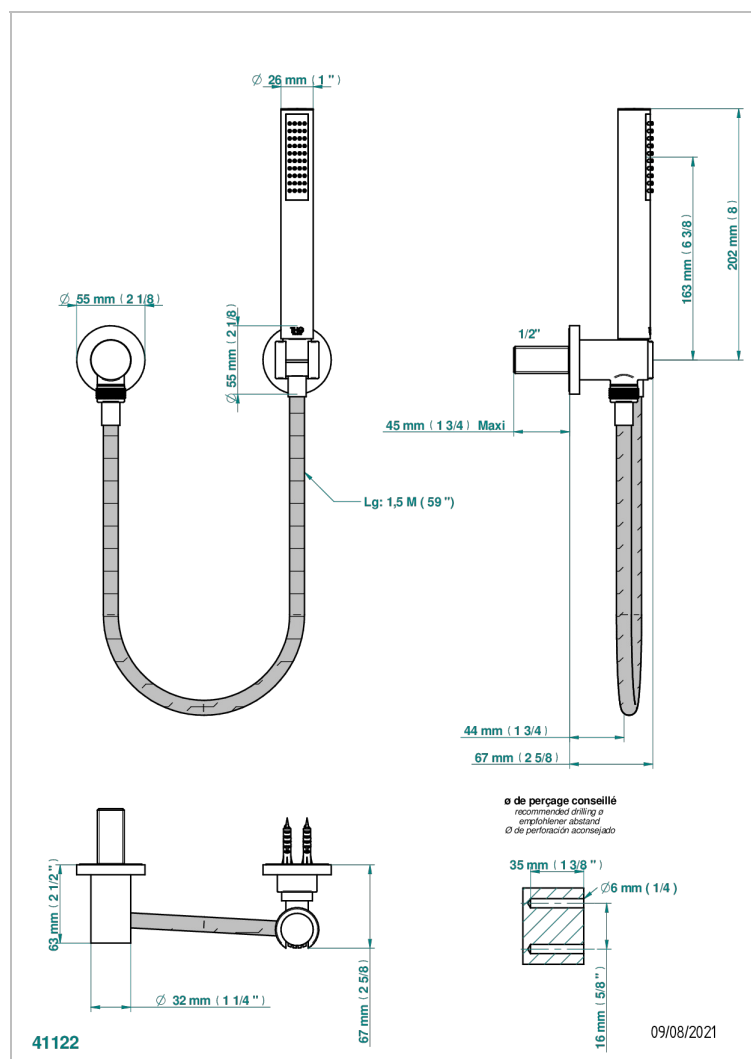

# СЕРИЯ "О"

G4P-52

Душ ручной стильный встраиваемый в стену, шланг, стационарный кронштейн и колено для душа

THG<sup>®</sup>  
PARIS

## ХАРАКТЕРИСТИКИ

- Серия "О"
- Душ ручной стильный встраиваемый в стену, шланг, стационарный кронштейн и колено для душа