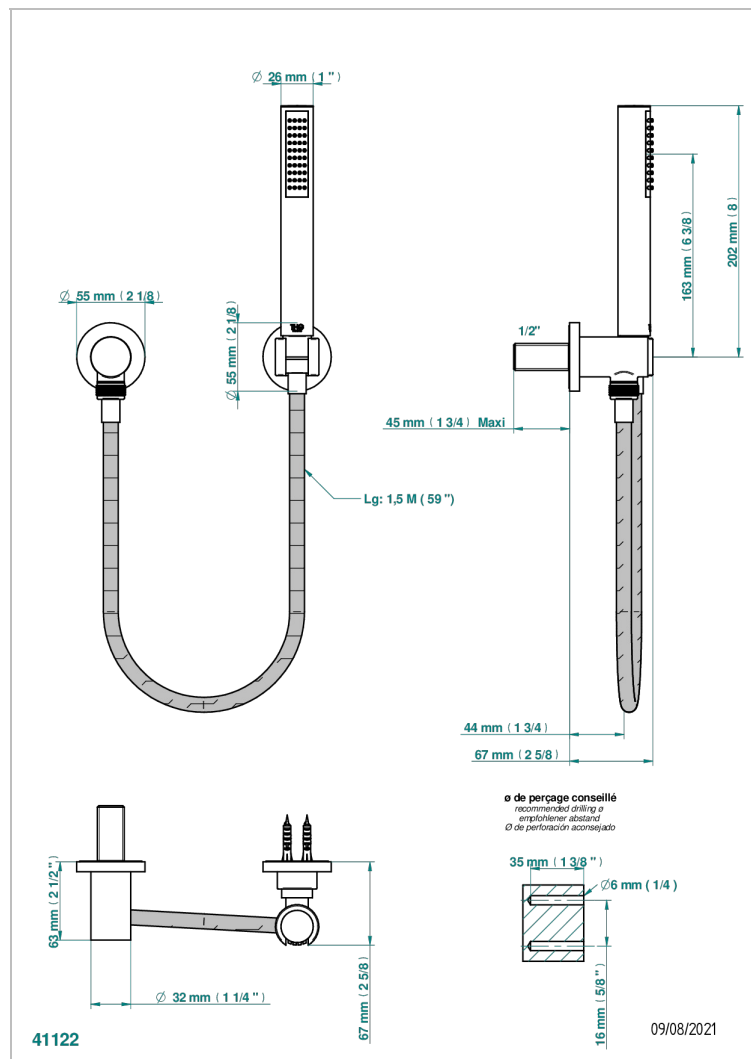

# COLLECTION "O"

G4P-52

Duschkombination mit Festbrausehalter, Brauseschlauch 1,50 m, Handbrause und Anschlussbogen

## EIGENSCHAFTEN

- Collection "O"
- Duschkombination mit Festbrausehalter, Brauseschlauch 1,50 m, Handbrause und Anschlussbogen

## VERFÜGBARE OBERFLÄCHEN

Altnickel - H28  
Blassgold - F30  
Blassgold matt unlackiert - F31  
Bronze hell - D01  
Chrom - A02  
Chrom / gold - G02

Chrom matt - C02  
Gold - F01  
Gold matt - F07  
Kupfer alrot matt lackiert - H07  
Mattschwarz keramik - D30  
Nickel matt - C01